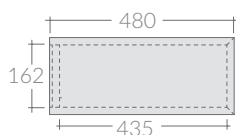

## COLORI / COLORS

- 7525BM bianco matt  
matt white
- 7525NM nero  
black
- 7525SA sabbia  
sand
- 7525RO rovere  
oak

Mobile a giorno sospeso cm 70x48xh20,  
collocabile lateralmente o sotto lavabo.  
Wall-hung open shelving cabinet cm 70x48h20  
that can be placed laterally or undercounter.

Kg. 8.5