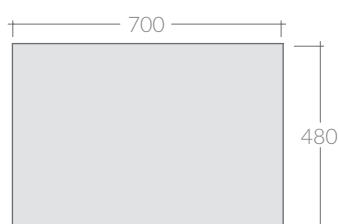

## COLORI / COLORS

- 7525BM bianco matt  
matt white
- 7525NM nero  
black
- 7525SA sabbia  
sand
- 7525RO rovere  
oak

Mobile a giorno sospeso cm 70x48xh20,  
collocabile lateralmente o sotto lavabo.  
Wall-hung open shelving cabinet cm 70x48h20  
that can be placed laterally or undercounter.

Kg. 8.5