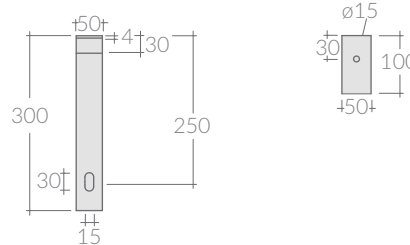

ATTENZIONE/ ATTENTION

Galassia Srl persegue la filosofia di migliorare i prodotti aggiungendo nuovi materiali, innovazioni progettuali e tecnologie produttive. L'azienda si riserva di cambiare

schede tecniche e caratteristiche di funzionamento degli articoli in ogni momento e senza necessità di preavviso. I pesi possono subire variazioni del 20 %

Galassia Srl is constantly improving its products by adding new materials, new projects and modern production technologies. The company reserves the right to change any technical

specifications/dimension and/or operating characteristics of the products at any time and without giving notice. The ceramic items weight may vary up to 20%.