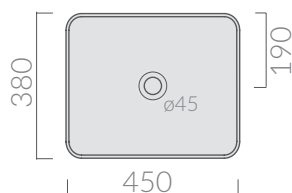

ATTENZIONE/ ATTENTION

Galassia Srl persegue la filosofia di migliorare i prodotti aggiungendo nuovi materiali, innovazioni progettuali e tecnologie produttive. L'azienda si riserva di cambiare

schede tecniche e caratteristiche di funzionamento degli articoli in ogni momento e senza necessità di preavviso. I pesi possono subire variazioni del 20 %

Galassia Srl is constantly improving its products by adding new materials, new projects and modern production technologies. The company reserves the right to change any technical

specifications/dimension and/or operating characteristics of the products at any time and without giving notice. The ceramic items weight may vary up to 20%.