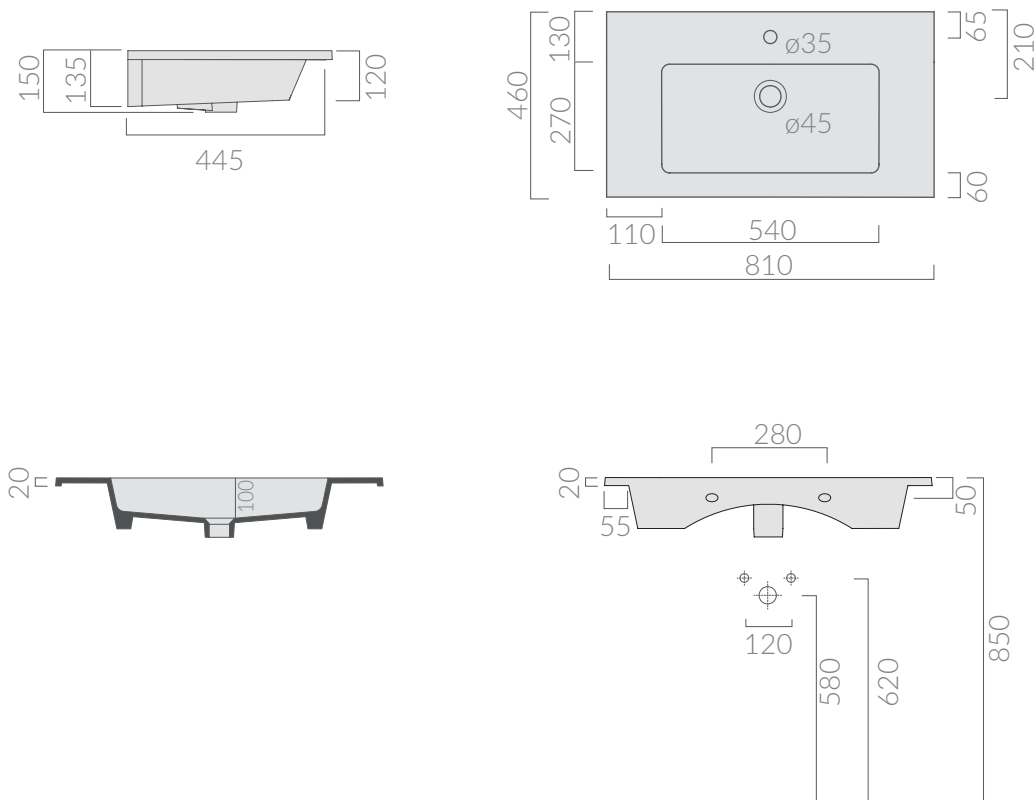

COLORI / COLORS

○ 7223 bianco
white

Lavabo 81x46 cm. Installazione sospesa
o incasso sopra piano.
Washbasin 81x46 cm. Wall-hung
or recessed countertop installation.

Kg. 20

ATTENZIONE/ ATTENTION

Galassia Srl persegue la filosofia di migliorare i prodotti aggiungendo nuovi materiali, innovazioni progettuali e tecnologie produttive. L'azienda si riserva di cambiare

specifications/dimension and/or operating characteristics of the products at any time and without giving notice. The ceramic items weight may vary up to 20%.