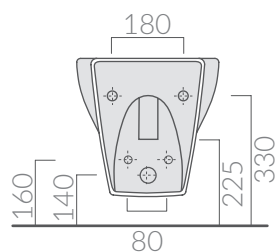

ATTENZIONE/ ATTENTION

Galassia Srl persegue la filosofia di migliorare i prodotti aggiungendo nuovi materiali, innovazioni progettuali e tecnologie produttive. L'azienda si riserva di cambiare

schede tecniche e caratteristiche di funzionamento degli articoli in ogni momento e senza necessità di preavviso. I pesi possono subire variazioni del 20 %

Galassia Srl is constantly improving its products by adding new materials, new projects and modern production technologies. The company reserves the right to change any technical

specifications/dimension and/or operating characteristics of the products at any time and without giving notice. The ceramic items weight may vary up to 20%.