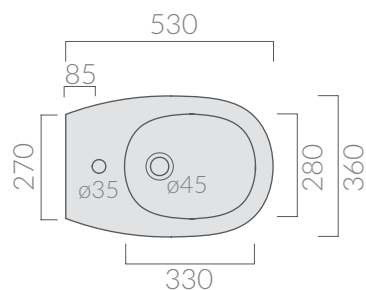

ATTENZIONE/ ATTENTION

Galassia Srl persegue la filosofia di migliorare i prodotti aggiungendo nuovi materiali, innovazioni progettuali e tecnologie produttive. L'azienda si riserva di cambiare

schede tecniche e caratteristiche di funzionamento degli articoli in ogni momento e senza necessità di preavviso. I pesi possono subire variazioni del 20 %

Galassia Srl is constantly improving its products by adding new materials, new projects and modern production technologies. The company reserves the right to change any technical

specifications/dimension and/or operating characteristics of the products at any time and without giving notice. The ceramic items weight may vary up to 20%.