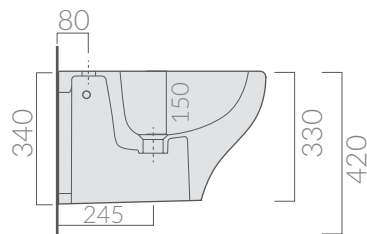

ATTENZIONE/ ATTENTION

Galassia Srl persegue la filosofia di migliorare i prodotti aggiungendo nuovi materiali, innovazioni progettuali e tecnologie produttive. L'azienda si riserva di cambiare

schede tecniche e caratteristiche di funzionamento degli articoli in ogni momento e senza necessità di preavviso. I pesi possono subire variazioni del 20 %

Galassia Srl is constantly improving its products by adding new materials, new projects and modern production technologies. The company reserves the right to change any technical

specifications/dimension and/or operating characteristics of the products at any time and without giving notice. The ceramic items weight may vary up to 20%.