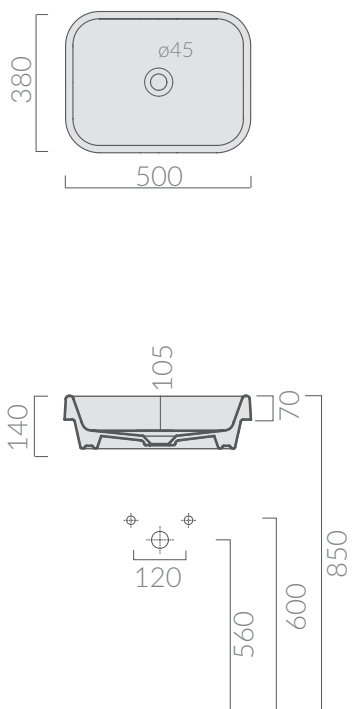

COLORI / COLORS

- **5417**   bianco
  white
- **5417MT**   bianco matt
  matt white
- **5417NE**   nero matt
  matt black

Lavabo incasso soprapiano cm 50x38.
Per rubinetteria a parete o su piano.
Recessed countertop washbasin 50x38 cm.
Arranged for wall tap or on a counter.

Kg. 14

ACCESSORI INCLUSI / ACCESSORIES INCLUDED

ATTENZIONE/ ATTENTION

Galassia Srl persegue la filosofia di migliorare i prodotti aggiungendo nuovi materiali, innovazioni progettuali e tecnologie produttive.
L'azienda si riserva di cambiare

schede tecniche e caratteristiche di funzionamento degli articoli in ogni momento e senza necessità di preavviso.
I pesi possono subire variazioni del 20 %

Galassia Srl is constantly improving its products by adding new materials, new projects and modern production technologies. The company reserves the right to change any technical

specifications/dimension and/or operating characteristics of the products at any time and without giving notice. The ceramic items weight may vary up to 20%.