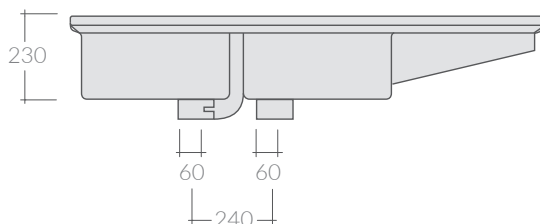

Installazione da mobile.

Furniture sink 120x50 cm, right draining board.

Furniture installation.

Due to +/-2 ceramic dimension tolerance, it is recommended that the cabinet makers wait until the sink is delivered before making the cabinet.

Kg. 42

ACCESSORI NON INCLUSI / ACCESSORIES NOT INCLUDED

9019

Sifone 2 vie + 2 pilette per ø60.

Double siphon with two draining outlet for ø60.

ATTENZIONE/ ATTENTION

Galassia Srl persegue la filosofia di migliorare i prodotti aggiungendo nuovi materiali, innovazioni progettuali e tecnologie produttive. L'azienda si riserva di cambiare