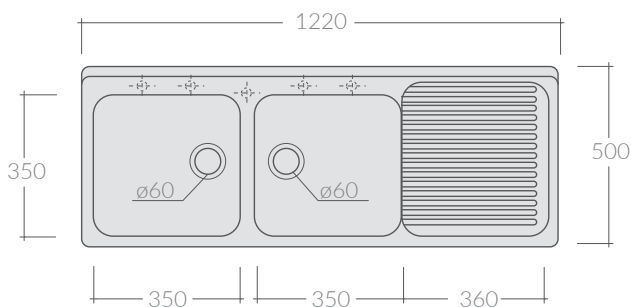

COLORI / COLORS

○ 5004 bianco white

Le dimensioni dei lavelli possono variare del +/-2%, si raccomanda di effettuare i tagli e gli aggiustamenti sul mobile solo dopo aver ricevuto il lavello.

Lavello da mobile Florence 122x50 cm, gocciolatoio dx.

Installazione da mobile.

Furniture sink 120x50 cm, right draining board.

Furniture installation.

Due to +/-2 ceramic dimension tolerance, it is recommended that the cabinet makers wait until the sink is delivered before making the cabinet.

Kg. 42

ACCESSORI NON INCLUSI / ACCESSORIES NOT INCLUDED

9019

Sifone 2 vie + 2 pilette per ø60.

Double siphon with two draining outlet for ø60.

ATTENZIONE/ ATTENTION

Galassia Srl persegue la filosofia di migliorare i prodotti aggiungendo nuovi materiali, innovazioni progettuali e tecnologie produttive. L'azienda si riserva di cambiare