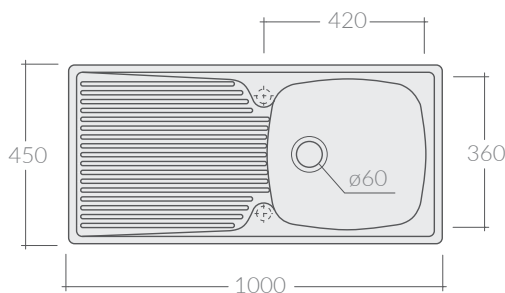

COLORI / COLORS

○ 5002 bianco
white

Lavello Eliseo 100x45xh5 cm.
Reversibile. Installazione da mobile.
Eliseo sink 100x45xh5 cm.
Reversible. Furniture installation.

Kg. 28

Le dimensioni dei lavelli possono variare del +/-2%, si raccomanda di effettuare i tagli e gli aggiustamenti sul mobile solo dopo aver ricevuto il lavello.

Due to +/-2 ceramic dimension tolerance, it is recommended that the cabinet makers wait until the sink is delivered before making the cabinet.

ACCESSORI NON INCLUSI / ACCESSORIES NOT INCLUDED

9014

Sifone 1 via con piletta per ø60.
Siphon with one draining outlet for ø60.