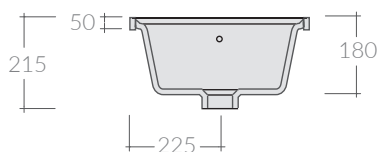

COLORI / COLORS

○ 5002 bianco
white

Lavello Eliseo 100x45xh5 cm.
Reversibile. Installazione da mobile.
Eliseo sink 100x45xh5 cm.
Reversible. Furniture installation.

Kg. 28

Le dimensioni dei lavelli possono variare del +/-2%, si raccomanda di effettuare i tagli e gli aggiustamenti sul mobile solo dopo aver ricevuto il lavello.

Due to +/-2 ceramic dimension tolerance, it is recommended that the cabinet makers wait until the sink is delivered before making the cabinet.

ACCESSORI NON INCLUSI / ACCESSORIES NOT INCLUDED

9014

Sifone 1 via con piletta per ø60.
Siphon with one draining outlet for ø60.