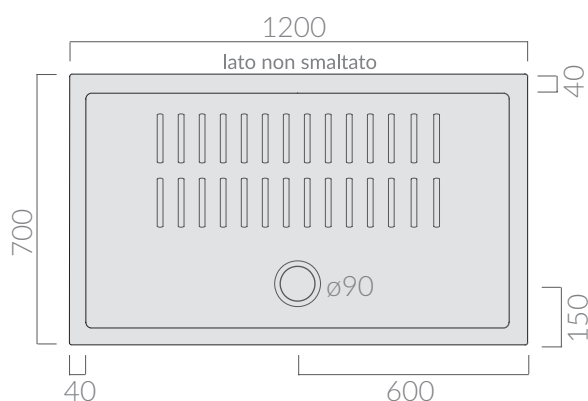

COLORI / COLORS

○ 1082 bianco
white

Piatto doccia cm 120x70.

Piletta ø90 non inclusa.

Shower tray 120x70.

Drain ø90 not included.

Kg. 36

ACCESSORI NON INCLUSI / ACCESSORIES NOT INCLUDED

● 9040 cromo
chrome

Piletta ø90 per piatto doccia.

Drain ø90 for shower tray.

○ 9061 bianco
white

Piletta ø90 per piatto doccia.

Drain ø90 for shower tray.

ATTENZIONE/ ATTENTION

Galassia Srl persegue la filosofia di migliorare i prodotti aggiungendo nuovi materiali, innovazioni progettuali e tecnologie produttive.