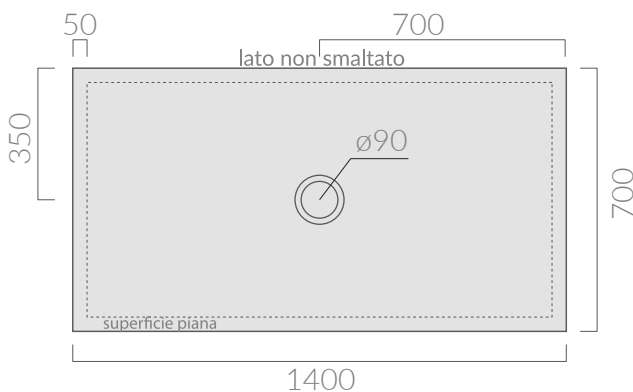

ATTENZIONE/ ATTENTION

Galassia Srl persegue la filosofia di migliorare i prodotti aggiungendo nuovi materiali, innovazioni progettuali e tecnologie produttive.
L'azienda si riserva di cambiare

schede tecniche e caratteristiche di funzionamento degli articoli in ogni momento e senza necessità di preavviso.
I pesi possono subire variazioni del 20 %

Galassia Srl is constantly improving its products by adding new materials, new projects and modern production technologies. The company reserves the right to change any technical

specifications/dimension and/or operating characteristics of the products at any time and without giving notice. The ceramic items weight may vary up to 20%.