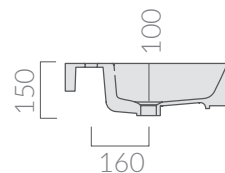

ATTENZIONE/ ATTENTION

Galassia Srl persegue la filosofia di migliorare i prodotti aggiungendo nuovi materiali, innovazioni progettuali e tecnologie produttive.
L'azienda si riserva di cambiare

schede tecniche e caratteristiche di funzionamento degli articoli in ogni momento e senza necessità di preavviso.
I pesi possono subire variazioni del 20 %

Galassia Srl is constantly improving its products by adding new materials, new projects and modern production technologies. The company reserves the right to change any technical

specifications/dimension and/or operating characteristics of the products at any time and without giving notice. The ceramic items weight may vary up to 20%.