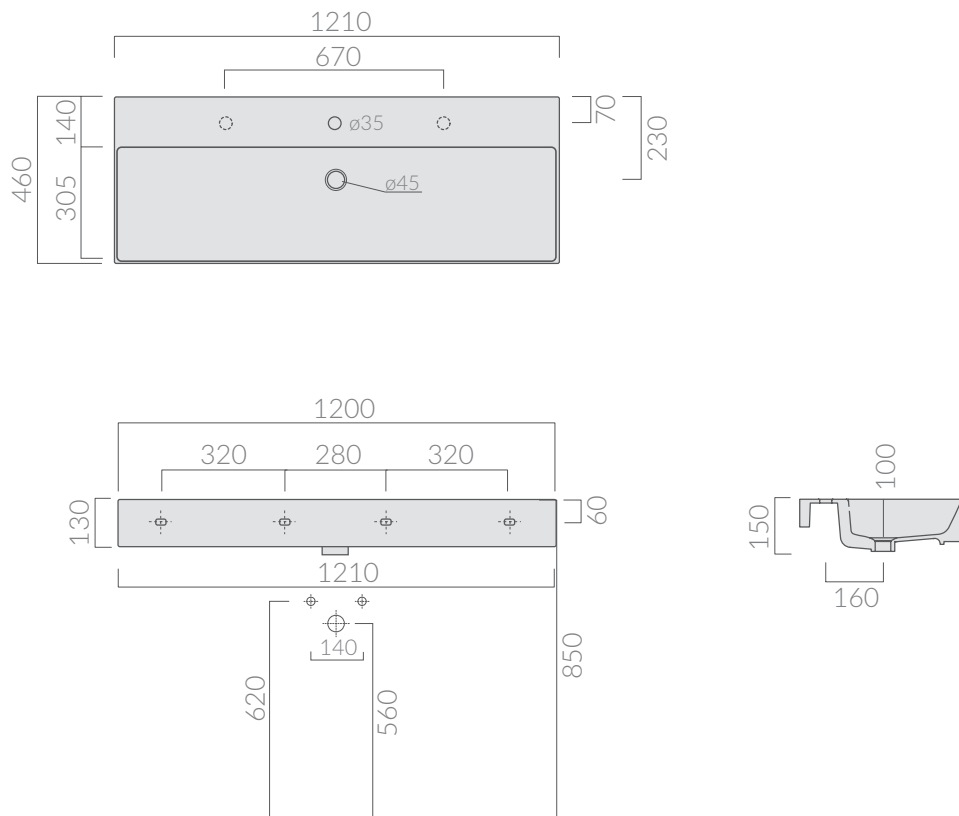

bianco 2 fori  
white 2 tap holes

Lavabo cm 121 x 46 monoforo con troppo pieno. Installazione sospesa o da appoggio.  
Washbasin 121 x 46 cm 1 tap hole with overflow.  
Wall-hung or countertop installation.

Kg. 33