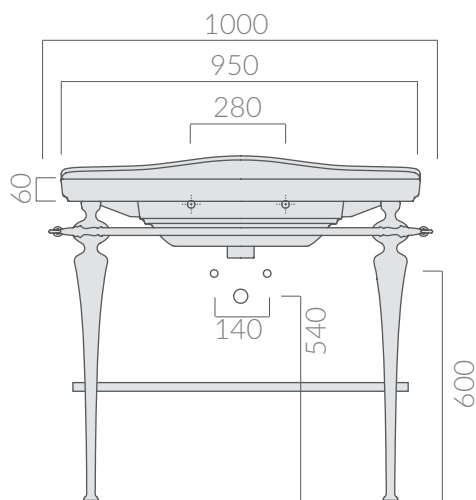

COLORI / COLORS

● 8451 ottone cromato
chromed brass

Struttura a pavimento cm 100 in ottone cromato, completa di portasciugamani.
Chromed-brass structure 100 cm with towel-rack.

Kg. 15

ACCESSORI NON INCLUSI / ACCESSORIES NOT INCLUDED

● 8452 cromato
chromed

Ripiano in ottone cromato.
Chromed brass under frame countertop.

ATTENZIONE/ ATTENTION

Galassia Srl persegue la filosofia di migliorare i prodotti aggiungendo nuovi materiali, innovazioni progettuali e tecnologie produttive.
L'azienda si riserva di cambiare