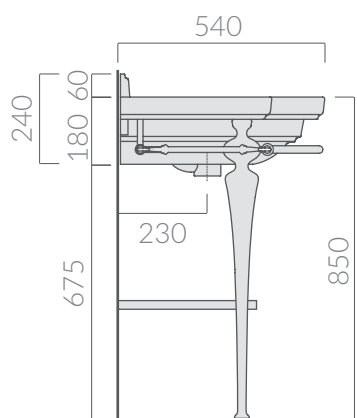

COLORI / COLORS

● 8451 ottone cromato
chromed brass

Struttura a pavimento cm 100 in ottone cromato, completa di portasciugamani.
Chromed-brass structure 100 cm with towel-rack.

Kg. 15

ACCESSORI NON INCLUSI / ACCESSORIES NOT INCLUDED

● 8452 cromato
chromed

Ripiano in ottone cromato.
Chromed brass under frame countertop.

ATTENZIONE/ ATTENTION

Galassia Srl persegue la filosofia di migliorare i prodotti aggiungendo nuovi materiali, innovazioni progettuali e tecnologie produttive.
L'azienda si riserva di cambiare

specifications/dimension and/or operating characteristics of the products at any time and without giving notice. The ceramic items weight may vary up to 20%.