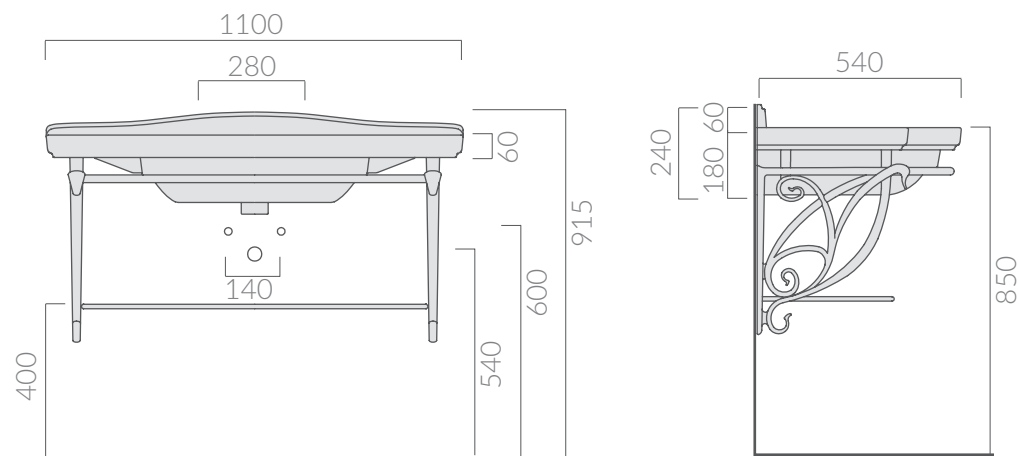

ATTENZIONE/ ATTENTION

Galassia Srl persegue la filosofia di migliorare i prodotti aggiungendo nuovi materiali, innovazioni progettuali e tecnologie produttive.
L'azienda si riserva di cambiare

schede tecniche e caratteristiche di funzionamento degli articoli in ogni momento e senza necessità di preavviso.
I pesi possono subire variazioni del 20 %

Galassia Srl is constantly improving its products by adding new materials, new projects and modern production technologies. The company reserves the right to change any technical

specifications/dimension and/or operating characteristics of the products at any time and without giving notice. The ceramic items weight may vary up to 20%.