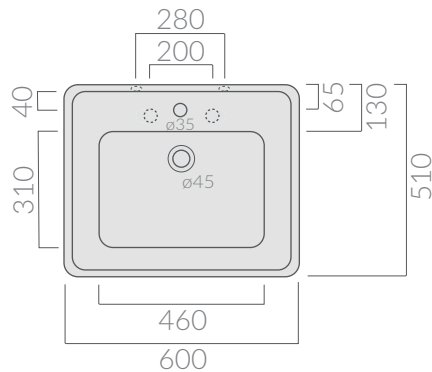

vista posteriore

ATTENZIONE/ ATTENTION

Galassia Srl persegue la filosofia di migliorare i prodotti aggiungendo nuovi materiali, innovazioni progettuali e tecnologie produttive. L'azienda si riserva di cambiare

schede tecniche e caratteristiche di funzionamento degli articoli in ogni momento e senza necessità di preavviso. I pesi possono subire variazioni del 20 %

Galassia Srl is constantly improving its products by adding new materials, new projects and modern production technologies. The company reserves the right to change any technical

specifications/dimension and/or operating characteristics of the products at any time and without giving notice. The ceramic items weight may vary up to 20%.