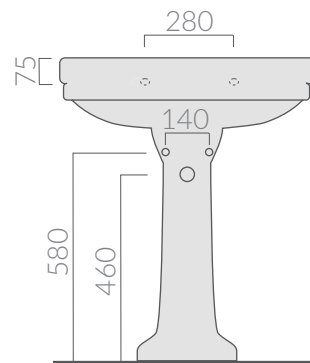

COLORI / COLORS

- 8417** bianco 3 fori
white 3 tap holes
- 8417M** bianco monoforo
white one tap hole

Lavabo cm 60. Sospeso o per colonna.
Washbasin 60 cm. Wall-hung or for pedestal.

Kg. 27

ACCESSORI INCLUSI / ACCESSORIES INCLUDED

ACCESSORI NON INCLUSI / ACCESSORIES NOT INCLUDED

Kit di fissaggio.
Fixing kit.

Colonna.
Pedestal.

- 8411** bianco
white

vista posteriore

ATTENZIONE/ ATTENTION

Galassia Srl persegue la filosofia di migliorare i prodotti aggiungendo nuovi materiali, innovazioni progettuali e tecnologie produttive. L'azienda si riserva di cambiare

specifications/dimension and/or operating characteristics of the products at any time and without giving notice. The ceramic items weight may vary up to 20%.