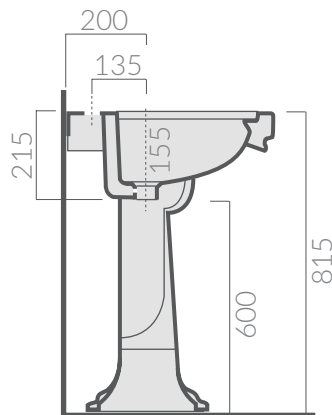

COLORI / COLORS

- 8417** bianco 3 fori
white 3 tap holes
- 8417M** bianco monoforo
white one tap hole

Lavabo cm 60. Sospeso o per colonna.
Washbasin 60 cm. Wall-hung or for pedestal.

Kg. 27

ACCESSORI INCLUSI / ACCESSORIES INCLUDED

ACCESSORI NON INCLUSI / ACCESSORIES NOT INCLUDED

Kit di fissaggio.
Fixing kit.

Colonna.
Pedestal.

- 8411** bianco
white

vista posteriore

ATTENZIONE/ ATTENTION

Galassia Srl persegue la filosofia di migliorare i prodotti aggiungendo nuovi materiali, innovazioni progettuali e tecnologie produttive. L'azienda si riserva di cambiare

specifications/dimension and/or operating characteristics of the products at any time and without giving notice. The ceramic items weight may vary up to 20%.