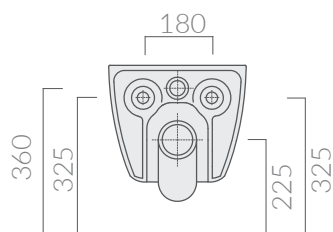

ATTENZIONE/ ATTENTION

Galassia Srl persegue la filosofia di migliorare i prodotti aggiungendo nuovi materiali, innovazioni progettuali e tecnologie produttive.
L'azienda si riserva di cambiare

schede tecniche e caratteristiche di funzionamento degli articoli in ogni momento e senza necessità di preavviso.
I pesi possono subire variazioni del 20 %

Galassia Srl is constantly improving its products by adding new materials, new projects and modern production technologies. The company reserves the right to change any technical

specifications/dimension and/or operating characteristics of the products at any time and without giving notice. The ceramic items weight may vary up to 20%.