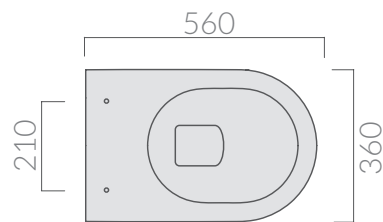

ATTENZIONE/ ATTENTION

Galassia Srl persegue la filosofia di migliorare i prodotti aggiungendo nuovi materiali, innovazioni progettuali e tecnologie produttive.
L'azienda si riserva di cambiare

schede tecniche e caratteristiche di funzionamento degli articoli in ogni momento e senza necessità di preavviso.
I pesi possono subire variazioni del 20 %

Galassia Srl is constantly improving its products by adding new materials, new projects and modern production technologies. The company reserves the right to change any technical

specifications/dimension and/or operating characteristics of the products at any time and without giving notice. The ceramic items weight may vary up to 20%.