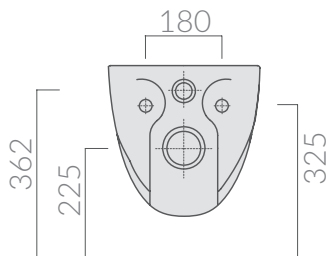

ATTENZIONE/ ATTENTION

Galassia Srl persegue la filosofia di migliorare i prodotti aggiungendo nuovi materiali, innovazioni progettuali e tecnologie produttive.
L'azienda si riserva di cambiare

schede tecniche e caratteristiche di funzionamento degli articoli in ogni momento e senza necessità di preavviso.
I pesi possono subire variazioni del 20 %

Galassia Srl is constantly improving its products by adding new materials, new projects and modern production technologies. The company reserves the right to change any technical

specifications/dimension and/or operating characteristics of the products at any time and without giving notice. The ceramic items weight may vary up to 20%.