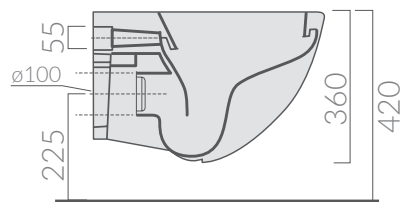

ATTENZIONE/ ATTENTION

Galassia Srl persegue la filosofia di migliorare i prodotti aggiungendo nuovi materiali, innovazioni progettuali e tecnologie produttive.
L'azienda si riserva di cambiare

schede tecniche e caratteristiche di funzionamento degli articoli in ogni momento e senza necessità di preavviso.
I pesi possono subire variazioni del 20 %

Galassia Srl is constantly improving its products by adding new materials, new projects and modern production technologies. The company reserves the right to change any technical

specifications/dimension and/or operating characteristics of the products at any time and without giving notice. The ceramic items weight may vary up to 20%.