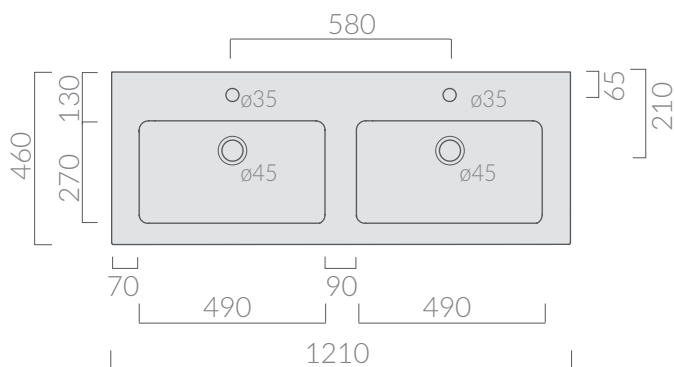

COLORI / COLORS

○ 7227

bianco
white

Lavabo 121x46 cm, doppio bacino. Installazione sospesa o incasso sopra piano.
Washbasin 121x46 cm, double basin. Wall-hung or recessed countertop installation.

Kg. 29

ATTENZIONE/ ATTENTION