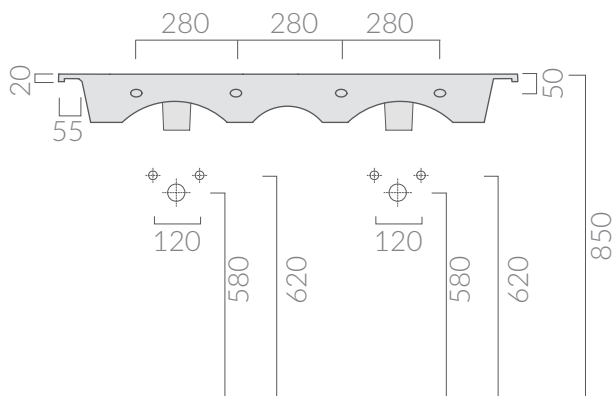

COLORI / COLORS

○ 7227

bianco
white

Lavabo 121x46 cm, doppio bacino. Installazione sospesa o incasso sopra piano.
Washbasin 121x46 cm, double basin. Wall-hung or recessed countertop installation.

Kg. 29

ATTENZIONE/ ATTENTION