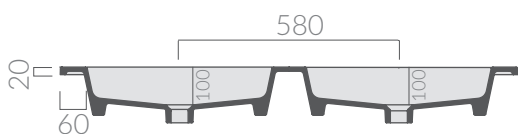

COLORI / COLORS

○ 7227

bianco
white

Lavabo 121x46 cm, doppio bacino. Installazione sospesa o incasso sopra piano.
Washbasin 121x46 cm, double basin. Wall-hung or recessed countertop installation.

Kg. 29

ATTENZIONE/ ATTENTION