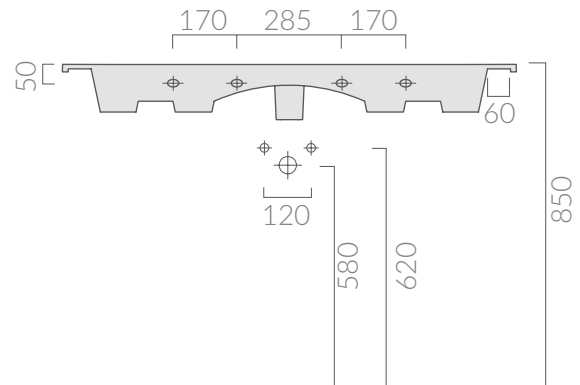

COLORI / COLORS

○ 7226

bianco
white

Lavabo monoforo 121x46 cm. Installazione
sospesa o incasso sopra piano.
One tap hole washbasin 121x46 cm. Wall-hung
or recessed countertop installation.

Kg. 29

ATTENZIONE/ ATTENTION