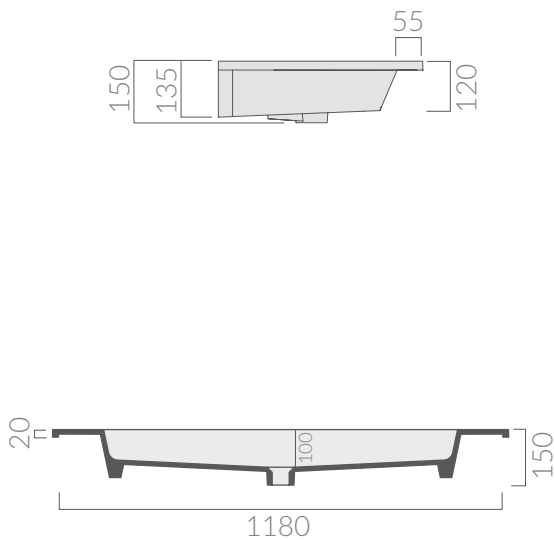

COLORI / COLORS

○ 7226

bianco
white

Lavabo monoforo 121x46 cm. Installazione
sospesa o incasso sopra piano.
One tap hole washbasin 121x46 cm. Wall-hung
or recessed countertop installation.

Kg. 29

ATTENZIONE/ ATTENTION