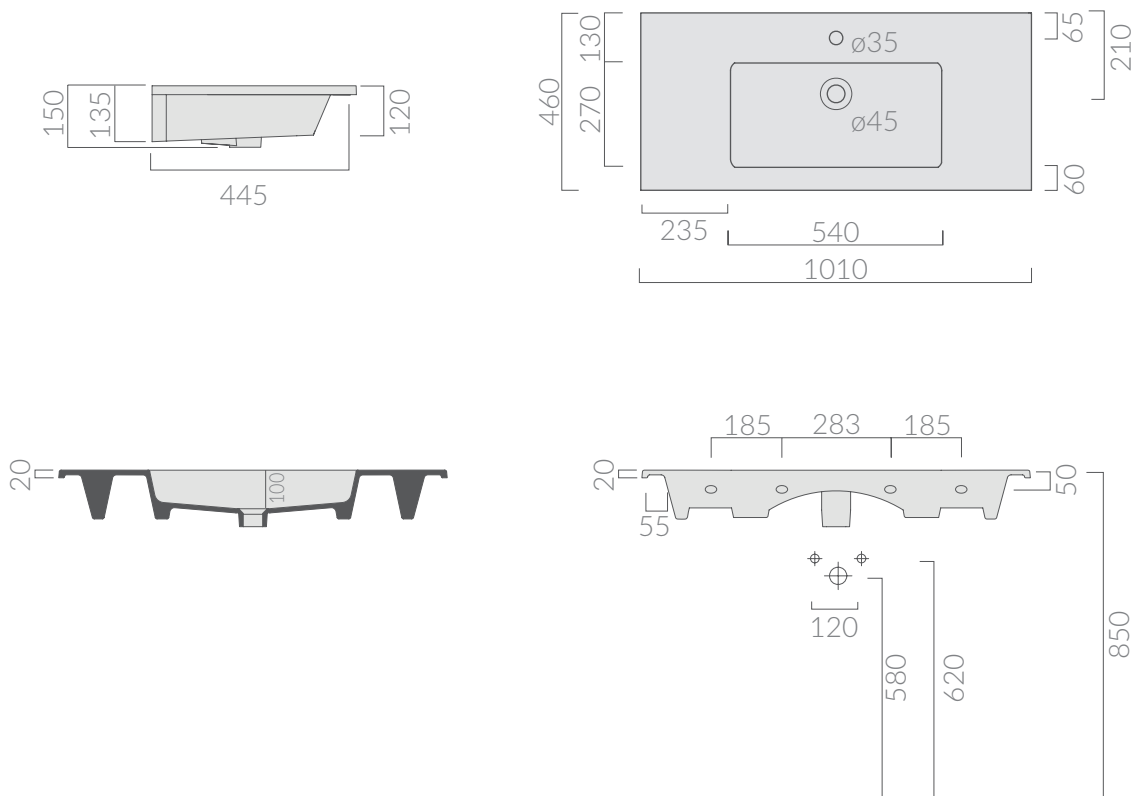

COLORI / COLORS

○ 7225

bianco
white

Lavabo 101x46 cm. Installazione sospesa
o incasso sopra piano.
Washbasin 101x46 cm. Wall-hung
or recessed countertop installation.

Kg. 23

ATTENZIONE/ ATTENTION

Galassia Srl persegue la filosofia di migliorare i prodotti aggiungendo nuovi materiali, innovazioni progettuali e tecnologie produttive. L'azienda si riserva di cambiare

specifications/dimension and/or operating characteristics of the products at any time and without giving notice. The ceramic items weight may vary up to 20%.