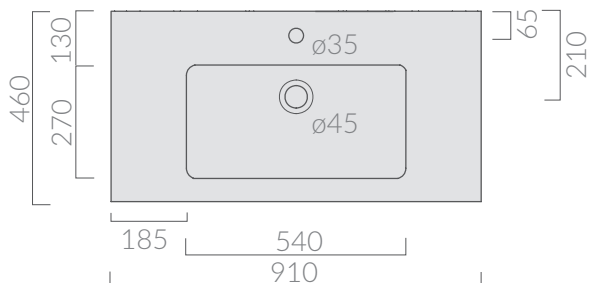

## COLORI / COLORS

○ 7224

bianco  
white

Lavabo 91x46 cm. Installazione sospesa  
o incasso sopra piano.  
Washbasin 91x46 cm. Wall-hung  
or recessed countertop installation.

Kg. 22