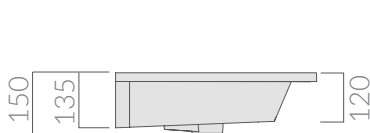

## COLORI / COLORS

○ 7224

bianco  
white

Lavabo 91x46 cm. Installazione sospesa  
o incasso sopra piano.  
Washbasin 91x46 cm. Wall-hung  
or recessed countertop installation.

Kg. 22