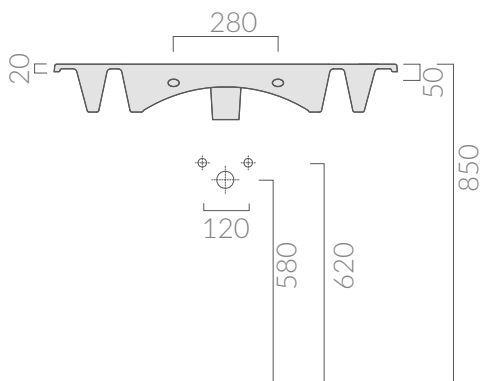

## COLORI / COLORS

○ 7224

bianco  
white

Lavabo 91x46 cm. Installazione sospesa  
o incasso sopra piano.  
Washbasin 91x46 cm. Wall-hung  
or recessed countertop installation.

Kg. 22