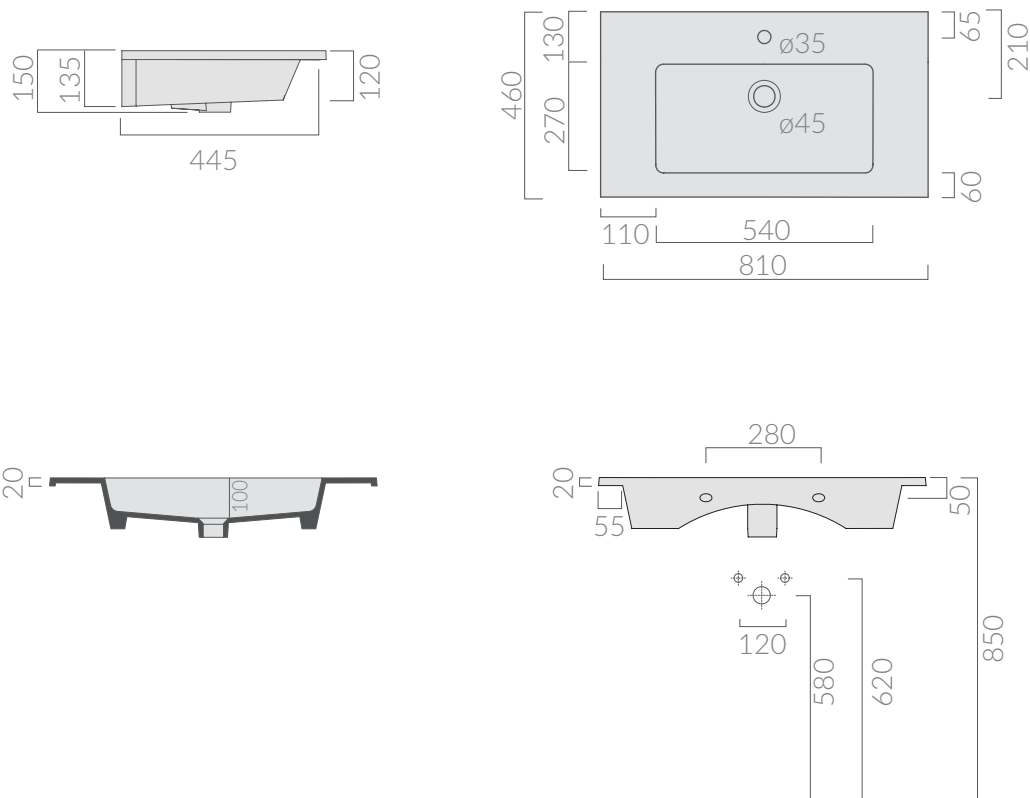

COLORI / COLORS

○ 7223

bianco
white

Lavabo 81x46 cm. Installazione sospesa
o incasso sopra piano.
Washbasin 81x46 cm. Wall-hung
or recessed countertop installation.

Kg. 20

ATTENZIONE/ ATTENTION

Galassia Srl persegue la filosofia di migliorare i prodotti aggiungendo nuovi materiali, innovazioni progettuali e tecnologie produttive. L'azienda si riserva di cambiare

specifications/dimension and/or operating characteristics of the products at any time and without giving notice. The ceramic items weight may vary up to 20%.