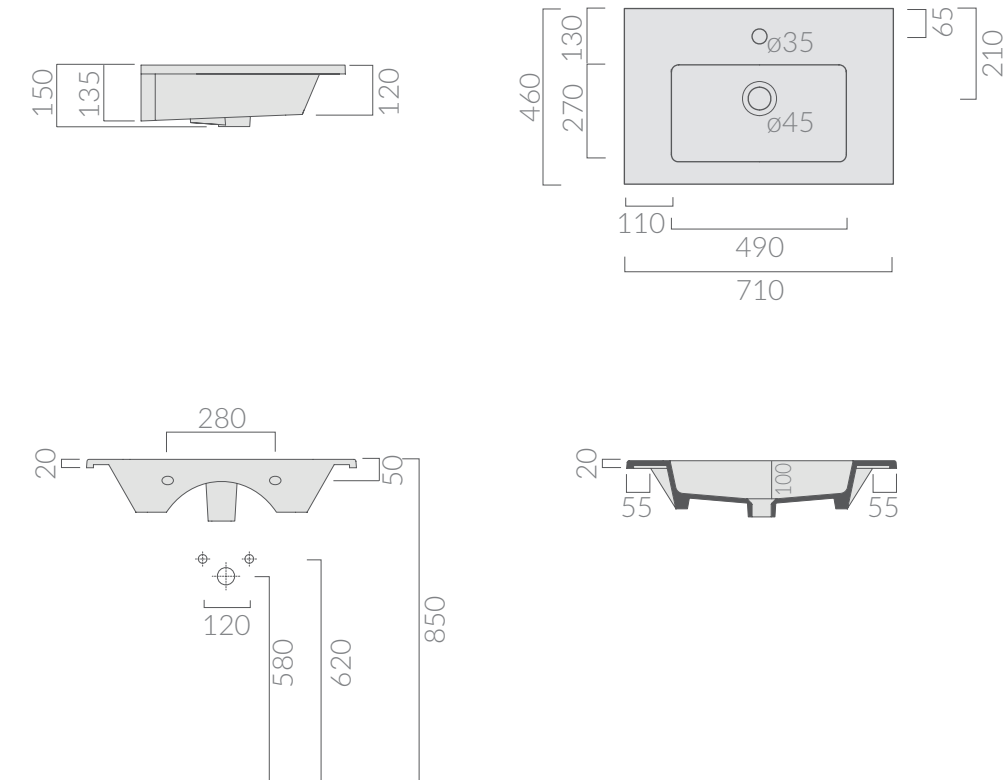

COLORI / COLORS

○ 7222 bianco
white

Lavabo 71x46 cm. Installazione sospesa
o incasso sopra piano.
Washbasin 71x46 cm. Wall-hung
or recessed countertop installation.

Kg. 18

ATTENZIONE/ ATTENTION

Galassia Srl persegue la filosofia di migliorare i prodotti aggiungendo nuovi materiali, innovazioni progettuali e tecnologie produttive. L'azienda si riserva di cambiare

specifications/dimension and/or operating characteristics of the products at any time and without giving notice. The ceramic items weight may vary up to 20%.