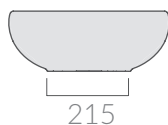

COLORI / COLORS

- 7105 bianco
white
- 7105MT bianco matt
matt white

Lavabo da appoggio Ø42xh16 cm.
Senza foro troppopieno.
Countertop bowl washbasin Ø42xh16 cm.
Without overflow.

Kg. 6

ACCESSORI INCLUSI / ACCESSORIES INCLUDED

- 18032

Piletta scarico libero 1 1/4" con tappo in ceramica.
Free drain 1 1/4" with ceramic cover.

ATTENZIONE/ ATTENTION

Galassia Srl persegue la filosofia di migliorare i prodotti aggiungendo nuovi materiali, innovazioni progettuali e tecnologie produttive.
L'azienda si riserva di cambiare