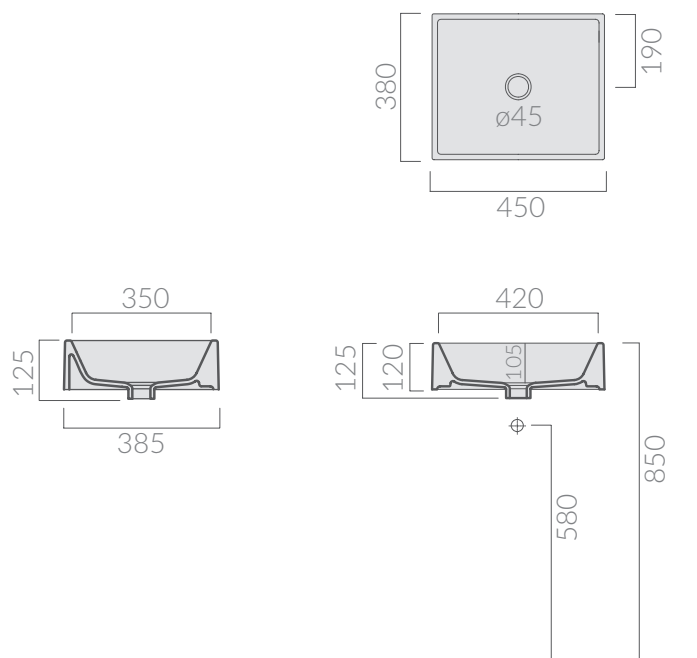

COLORI / COLORS

○ 6104 bianco
white

Lavabo cm 45x38x12.
Installazione in appoggio.
Washbasin 45x38x12 cm.
Laid-on installation.

Kg. 12

ATTENZIONE/ ATTENTION

Galassia Srl persegue la filosofia di migliorare i prodotti aggiungendo nuovi materiali, innovazioni progettuali e tecnologie produttive. L'azienda si riserva di cambiare

specifications/dimension and/or operating characteristics of the products at any time and without giving notice. The ceramic items weight may vary up to 20%.