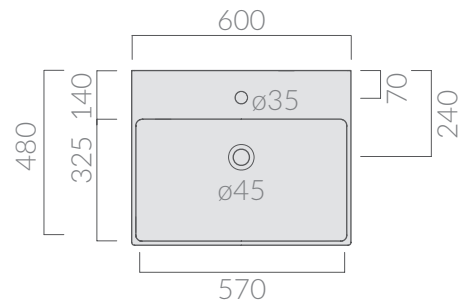

ATTENZIONE/ ATTENTION

Galassia Srl persegue la filosofia di migliorare i prodotti aggiungendo nuovi materiali, innovazioni progettuali e tecnologie produttive.
L'azienda si riserva di cambiare

schede tecniche e caratteristiche di funzionamento degli articoli in ogni momento e senza necessità di preavviso.
I pesi possono subire variazioni del 20 %

Galassia Srl is constantly improving its products by adding new materials, new projects and modern production technologies. The company reserves the right to change any technical

specifications/dimension and/or operating characteristics of the products at any time and without giving notice. The ceramic items weight may vary up to 20%.