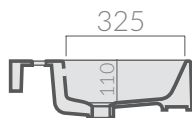

ATTENZIONE/ ATTENTION

Galassia Srl persegue la filosofia di migliorare i prodotti aggiungendo nuovi materiali, innovazioni progettuali e tecnologie produttive.
L'azienda si riserva di cambiare

schede tecniche e caratteristiche di funzionamento degli articoli in ogni momento e senza necessità di preavviso.
I pesi possono subire variazioni del 20 %

Galassia Srl is constantly improving its products by adding new materials, new projects and modern production technologies. The company reserves the right to change any technical

specifications/dimension and/or operating characteristics of the products at any time and without giving notice. The ceramic items weight may vary up to 20%.