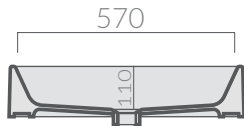

ATTENZIONE/ ATTENTION

Galassia Srl persegue la filosofia di migliorare i prodotti aggiungendo nuovi materiali, innovazioni progettuali e tecnologie produttive.
L'azienda si riserva di cambiare

schede tecniche e caratteristiche di funzionamento degli articoli in ogni momento e senza necessità di preavviso.
I pesi possono subire variazioni del 20 %

Galassia Srl is constantly improving its products by adding new materials, new projects and modern production technologies. The company reserves the right to change any technical

specifications/dimension and/or operating characteristics of the products at any time and without giving notice. The ceramic items weight may vary up to 20%.