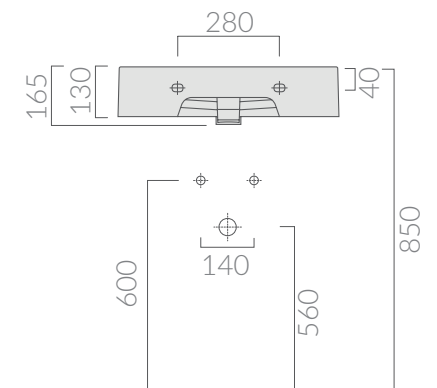

ATTENZIONE/ ATTENTION

Galassia Srl persegue la filosofia di migliorare i prodotti aggiungendo nuovi materiali, innovazioni progettuali e tecnologie produttive.
L'azienda si riserva di cambiare

schede tecniche e caratteristiche di funzionamento degli articoli in ogni momento e senza necessità di preavviso.
I pesi possono subire variazioni del 20 %

Galassia Srl is constantly improving its products by adding new materials, new projects and modern production technologies. The company reserves the right to change any technical

specifications/dimension and/or operating characteristics of the products at any time and without giving notice. The ceramic items weight may vary up to 20%.