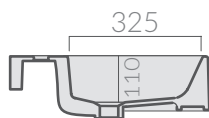

ATTENZIONE/ ATTENTION

Galassia Srl persegue la filosofia di migliorare i prodotti aggiungendo nuovi materiali, innovazioni progettuali e tecnologie produttive. L'azienda si riserva di cambiare

schede tecniche e caratteristiche di funzionamento degli articoli in ogni momento e senza necessità di preavviso. I pesi possono subire variazioni del 20 %

Galassia Srl is constantly improving its products by adding new materials, new projects and modern production technologies. The company reserves the right to change any technical

specifications/dimension and/or operating characteristics of the products at any time and without giving notice. The ceramic items weight may vary up to 20%.