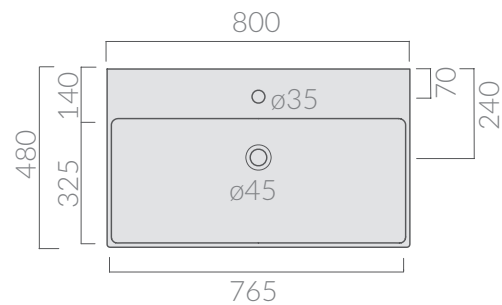

ATTENZIONE/ ATTENTION

Galassia Srl persegue la filosofia di migliorare i prodotti aggiungendo nuovi materiali, innovazioni progettuali e tecnologie produttive. L'azienda si riserva di cambiare

schede tecniche e caratteristiche di funzionamento degli articoli in ogni momento e senza necessità di preavviso. I pesi possono subire variazioni del 20 %

Galassia Srl is constantly improving its products by adding new materials, new projects and modern production technologies. The company reserves the right to change any technical

specifications/dimension and/or operating characteristics of the products at any time and without giving notice. The ceramic items weight may vary up to 20%.