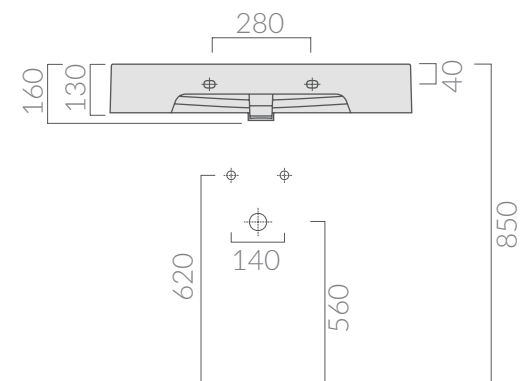

ATTENZIONE/ ATTENTION

Galassia Srl persegue la filosofia di migliorare i prodotti aggiungendo nuovi materiali, innovazioni progettuali e tecnologie produttive. L'azienda si riserva di cambiare

schede tecniche e caratteristiche di funzionamento degli articoli in ogni momento e senza necessità di preavviso. I pesi possono subire variazioni del 20 %

Galassia Srl is constantly improving its products by adding new materials, new projects and modern production technologies. The company reserves the right to change any technical

specifications/dimension and/or operating characteristics of the products at any time and without giving notice. The ceramic items weight may vary up to 20%.