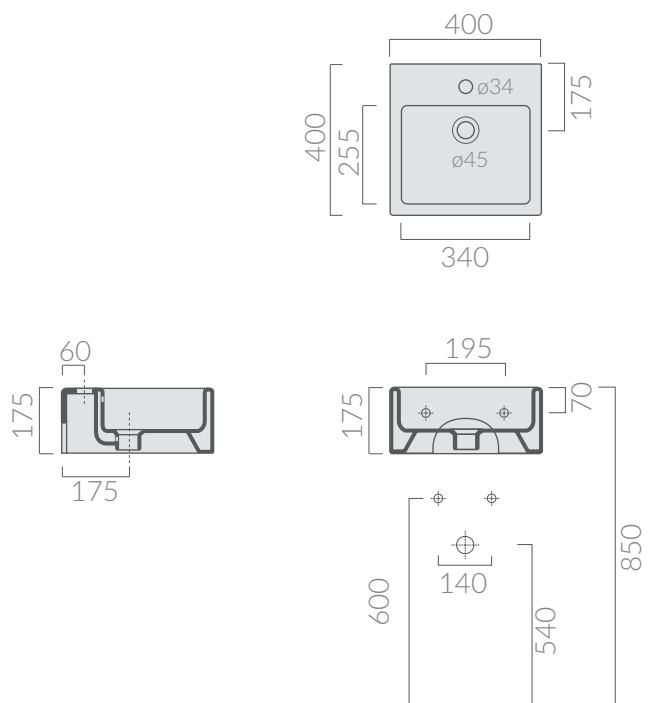

COLORI / COLORS

- 6034   bianco senza foro
  white no tap hole
- 6034M   bianco monoforo
  white one tap hole

Lavabo 40x40x17 cm.
Installazione sospesa o in appoggio.
Washbasin 40x40x17 cm.
Wall-hung or countertop installation.

Kg. 13

ATTENZIONE/ ATTENTION

Galassia Srl persegue la filosofia di migliorare i prodotti aggiungendo nuovi materiali, innovazioni progettuali e tecnologie produttive. L'azienda si riserva di cambiare

schede tecniche e caratteristiche di funzionamento degli articoli in ogni momento e senza necessità di preavviso. I pesi possono subire variazioni del 20 %

Galassia Srl is constantly improving its products by adding new materials, new projects and modern production technologies. The company reserves the right to change any technical

specifications/dimension and/or operating characteristics of the products at any time and without giving notice. The ceramic items weight may vary up to 20%.