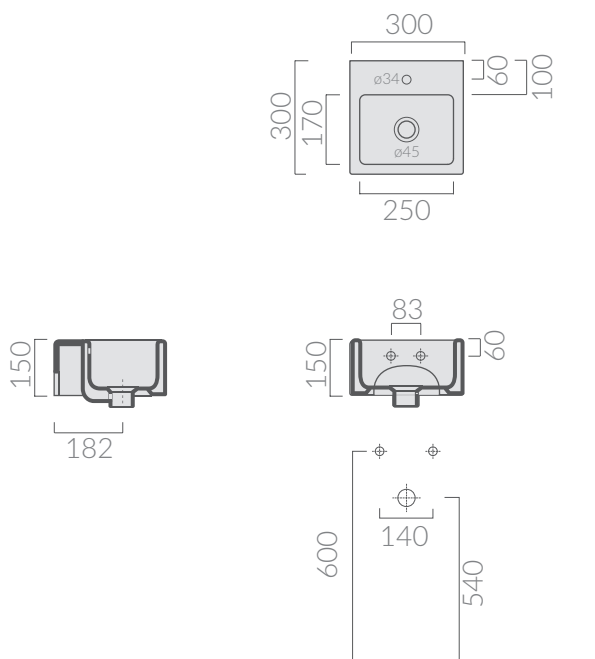

## COLORI / COLORS

- 6033      bianco senza foro  
white no tap hole
- 6033M    bianco monoforo  
white one tap hole

Lavabo 30x30xh17 cm.  
Installazione sospesa o in appoggio.  
Washbasin 30x30xh17 cm.  
Wall-hung or countertop installation.

Kg. 10