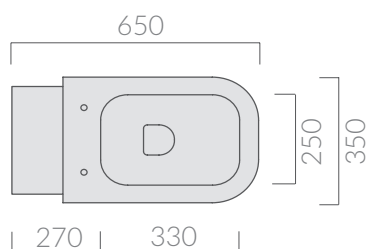

ATTENZIONE/ ATTENTION

Galassia Srl persegue la filosofia di migliorare i prodotti aggiungendo nuovi materiali, innovazioni progettuali e tecnologie produttive.
L'azienda si riserva di cambiare

schede tecniche e caratteristiche di funzionamento degli articoli in ogni momento e senza necessità di preavviso.
I pesi possono subire variazioni del 20 %

Galassia Srl is constantly improving its products by adding new materials, new projects and modern production technologies. The company reserves the right to change any technical

specifications/dimension and/or operating characteristics of the products at any time and without giving notice. The ceramic items weight may vary up to 20%.