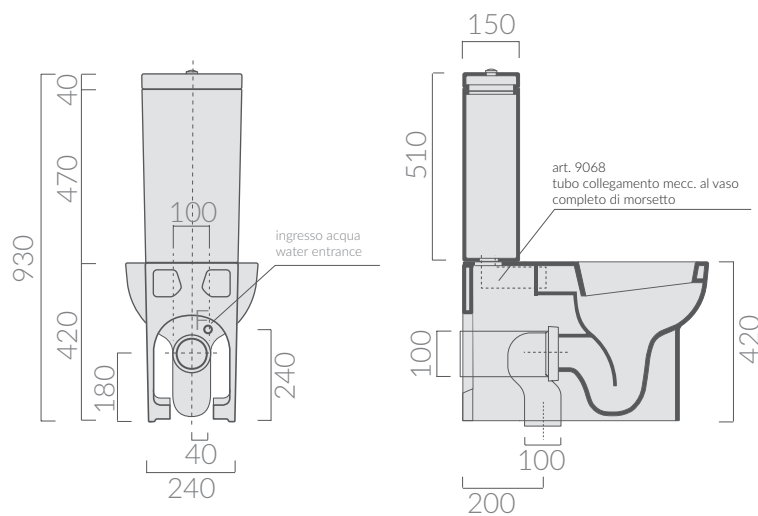

ATTENZIONE/ ATTENTION

Galassia Srl persegue la filosofia di migliorare i prodotti aggiungendo nuovi materiali, innovazioni progettuali e tecnologie produttive.
L'azienda si riserva di cambiare

schede tecniche e caratteristiche di funzionamento degli articoli in ogni momento e senza necessità di preavviso.
I pesi possono subire variazioni del 20 %

Galassia Srl is constantly improving its products by adding new materials, new projects and modern production technologies. The company reserves the right to change any technical

specifications/dimension and/or operating characteristics of the products at any time and without giving notice. The ceramic items weight may vary up to 20%.