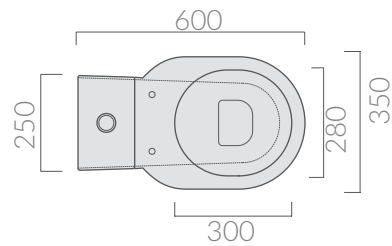

ATTENZIONE/ ATTENTION

Galassia Srl persegue la filosofia di migliorare i prodotti aggiungendo nuovi materiali, innovazioni progettuali e tecnologie produttive.
L'azienda si riserva di cambiare

schede tecniche e caratteristiche di funzionamento degli articoli in ogni momento e senza necessità di preavviso.
I pesi possono subire variazioni del 20 %

Galassia Srl is constantly improving its products by adding new materials, new projects and modern production technologies. The company reserves the right to change any technical

specifications/dimension and/or operating characteristics of the products at any time and without giving notice. The ceramic items weight may vary up to 20%.