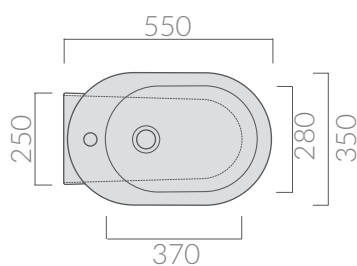

ATTENZIONE/ ATTENTION

Galassia Srl persegue la filosofia di migliorare i prodotti aggiungendo nuovi materiali, innovazioni progettuali e tecnologie produttive.
L'azienda si riserva di cambiare

schede tecniche e caratteristiche di funzionamento degli articoli in ogni momento e senza necessità di preavviso.
I pesi possono subire variazioni del 20 %

Galassia Srl is constantly improving its products by adding new materials, new projects and modern production technologies. The company reserves the right to change any technical

specifications/dimension and/or operating characteristics of the products at any time and without giving notice. The ceramic items weight may vary up to 20%.