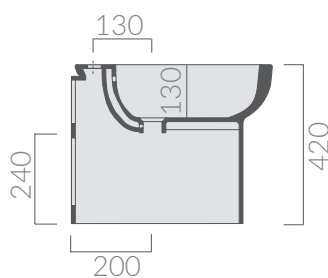

ATTENZIONE/ ATTENTION

Galassia Srl persegue la filosofia di migliorare i prodotti aggiungendo nuovi materiali, innovazioni progettuali e tecnologie produttive.
L'azienda si riserva di cambiare

schede tecniche e caratteristiche di funzionamento degli articoli in ogni momento e senza necessità di preavviso.
I pesi possono subire variazioni del 20 %

Galassia Srl is constantly improving its products by adding new materials, new projects and modern production technologies. The company reserves the right to change any technical

specifications/dimension and/or operating characteristics of the products at any time and without giving notice. The ceramic items weight may vary up to 20%.