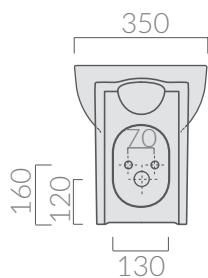

ATTENZIONE/ ATTENTION

Galassia Srl persegue la filosofia di migliorare i prodotti aggiungendo nuovi materiali, innovazioni progettuali e tecnologie produttive.
L'azienda si riserva di cambiare

schede tecniche e caratteristiche di funzionamento degli articoli in ogni momento e senza necessità di preavviso.
I pesi possono subire variazioni del 20 %

Galassia Srl is constantly improving its products by adding new materials, new projects and modern production technologies. The company reserves the right to change any technical

specifications/dimension and/or operating characteristics of the products at any time and without giving notice. The ceramic items weight may vary up to 20%.