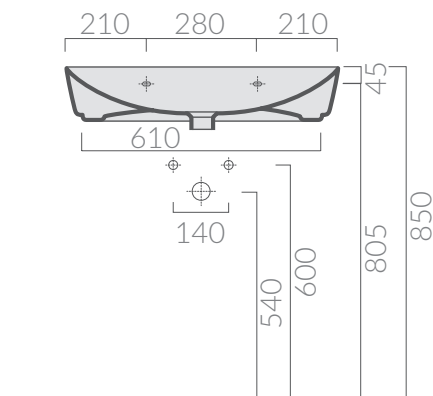

ATTENZIONE/ ATTENTION

Galassia Srl persegue la filosofia di migliorare i prodotti aggiungendo nuovi materiali, innovazioni progettuali e tecnologie produttive.
L'azienda si riserva di cambiare

schede tecniche e caratteristiche di funzionamento degli articoli in ogni momento e senza necessità di preavviso.
I pesi possono subire variazioni del 20 %

Galassia Srl is constantly improving its products by adding new materials, new projects and modern production technologies. The company reserves the right to change any technical

specifications/dimension and/or operating characteristics of the products at any time and without giving notice. The ceramic items weight may vary up to 20%.