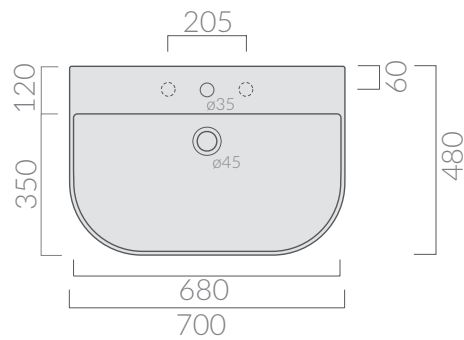

ATTENZIONE/ ATTENTION

Galassia Srl persegue la filosofia di migliorare i prodotti aggiungendo nuovi materiali, innovazioni progettuali e tecnologie produttive.
L'azienda si riserva di cambiare

schede tecniche e caratteristiche di funzionamento degli articoli in ogni momento e senza necessità di preavviso.
I pesi possono subire variazioni del 20 %

Galassia Srl is constantly improving its products by adding new materials, new projects and modern production technologies. The company reserves the right to change any technical

specifications/dimension and/or operating characteristics of the products at any time and without giving notice. The ceramic items weight may vary up to 20%.