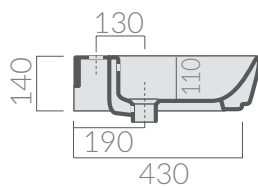

ATTENZIONE/ ATTENTION

Galassia Srl persegue la filosofia di migliorare i prodotti aggiungendo nuovi materiali, innovazioni progettuali e tecnologie produttive.
L'azienda si riserva di cambiare

schede tecniche e caratteristiche di funzionamento degli articoli in ogni momento e senza necessità di preavviso.
I pesi possono subire variazioni del 20 %

Galassia Srl is constantly improving its products by adding new materials, new projects and modern production technologies. The company reserves the right to change any technical

specifications/dimension and/or operating characteristics of the products at any time and without giving notice. The ceramic items weight may vary up to 20%.