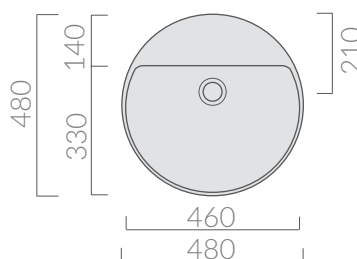

## COLORI / COLORS

○ 5203

bianco  
white

Lavabo tondo cm  $\varnothing 48 \times h 14$ , da appoggio,  
senza foro rubinetteria.

Laid-on round washbasin cm  $\varnothing 48 \times h 14$   
without tap hole.

Kg. 12,3