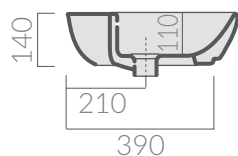

## COLORI / COLORS

○ 5203

bianco  
white

Lavabo tondo cm  $\varnothing 48 \times h 14$ , da appoggio,  
senza foro rubinetteria.

Laid-on round washbasin cm  $\varnothing 48 \times h 14$   
without tap hole.

Kg. 12,3