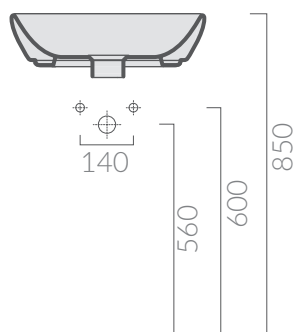

## COLORI / COLORS

○ 5203

bianco  
white

Lavabo tondo cm  $\varnothing 48 \times h 14$ , da appoggio,  
senza foro rubinetteria.

Laid-on round washbasin cm  $\varnothing 48 \times h 14$   
without tap hole.

Kg. 12,3