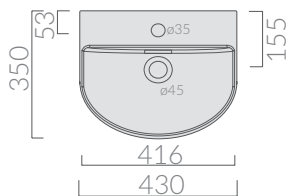

COLORI / COLORS

○ 5201 bianco
white

Lavabo semincasso cm 43x35xh16.
Semi-recessed washbasin 43x35xh16 cm.

Kg. 9

ATTENZIONE/ ATTENTION

Galassia Srl persegue la filosofia di migliorare i prodotti aggiungendo nuovi materiali, innovazioni progettuali e tecnologie produttive.
L'azienda si riserva di cambiare

specifications/dimension and/or operating characteristics of the products at any time and without giving notice. The ceramic items weight may vary up to 20%.