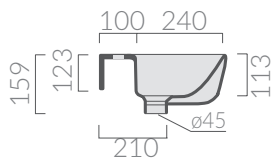

COLORI / COLORS

○ 5201 bianco
white

Lavabo semincasso cm 43x35xh16.
Semi-recessed washbasin 43x35xh16 cm.

Kg. 9

ATTENZIONE/ ATTENTION

Galassia Srl persegue la filosofia di migliorare i prodotti aggiungendo nuovi materiali, innovazioni progettuali e tecnologie produttive.
L'azienda si riserva di cambiare

specifications/dimension and/or operating characteristics of the products at any time and without giving notice. The ceramic items weight may vary up to 20%.