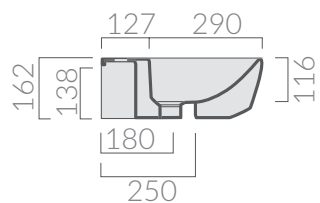

COLORI / COLORS

○ 5200 bianco
white

Lavabo semincasso cm 50x43xh16.
Semi-recessed washbasin 50x43xh16 cm.

Kg. 10

ATTENZIONE/ ATTENTION

Galassia Srl persegue la filosofia di migliorare i prodotti aggiungendo nuovi materiali, innovazioni progettuali e tecnologie produttive.
L'azienda si riserva di cambiare

specifications/dimension and/or operating characteristics of the products at any time and without giving notice. The ceramic items weight may vary up to 20%.