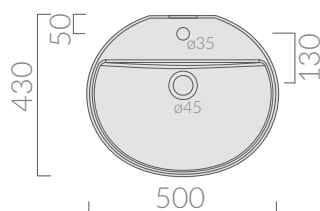

COLORI / COLORS

○ 5200 bianco
white

Lavabo semincasso cm 50x43xh16.
Semi-recessed washbasin 50x43xh16 cm.

Kg. 10

ATTENZIONE/ ATTENTION

Galassia Srl persegue la filosofia di migliorare i prodotti aggiungendo nuovi materiali, innovazioni progettuali e tecnologie produttive.
L'azienda si riserva di cambiare

specifications/dimension and/or operating characteristics of the products at any time and without giving notice. The ceramic items weight may vary up to 20%.