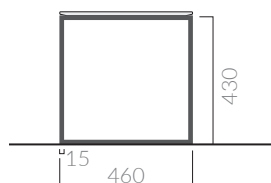

ATTENZIONE/ ATTENTION

Galassia Srl persegue la filosofia di migliorare i prodotti aggiungendo nuovi materiali, innovazioni progettuali e tecnologie produttive. L'azienda si riserva di cambiare

schede tecniche e caratteristiche di funzionamento degli articoli in ogni momento e senza necessità di preavviso. I pesi possono subire variazioni del 20 %

Galassia Srl is constantly improving its products by adding new materials, new projects and modern production technologies. The company reserves the right to change any technical

specifications/dimension and/or operating characteristics of the products at any time and without giving notice. The ceramic items weight may vary up to 20%.