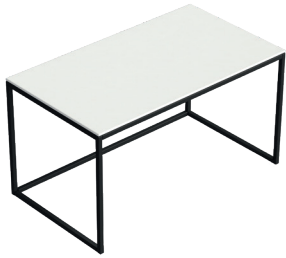

## COLORI / COLORS

● 2079NE nero opaco  
black matt

Struttura a pavimento cm 61  
Free standing structure cm 61

Kg. 5

## ACCESSORI NON INCLUSI / ACCESSORIES NOT INCLUDED

Mensola in ceramica senza foro.  
Ceramic shelf with no hole.

- 2057 bianco white
- 2057MT bianco matt matt white
- 2057NEMT nero matt matt black
- 2057SA sabbia sand
- 2057ON ottanio petrol blue

Mensola in ceramica foro centrale.  
Ceramic shelf with central hole.

- 2051 bianco white
- 2051MT bianco matt matt white
- 2051NEMT nero matt matt black
- 2051SA sabbia sand
- 2051ON ottanio petrol blue