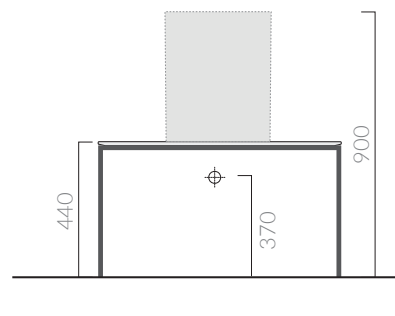

## COLORI / COLORS

● 2079NE nero opaco  
black matt

Struttura a pavimento cm 61  
Free standing structure cm 61

Kg. 5

Mensola in ceramica foro centrale.  
Ceramic shelf with central hole.

- 2051 bianco white
- 2051MT bianco matt matt white
- 2051NEMT nero matt matt black
- 2051SA sabbia sand
- 2051ON ottanio petrol blue