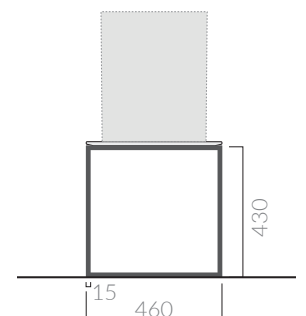

## COLORI / COLORS

● 2079NE nero opaco  
black matt

Struttura a pavimento cm 61  
Free standing structure cm 61

Kg. 5

## ACCESSORI NON INCLUSI / ACCESSORIES NOT INCLUDED

Mensola in ceramica senza foro.  
Ceramic shelf with no hole.

- 2057 bianco white
- 2057MT bianco matt matt white
- 2057NEMT nero matt matt black
- 2057SA sabbia sand
- 2057ON ottanio petrol blue

Mensola in ceramica foro centrale.  
Ceramic shelf with central hole.

- 2051 bianco white
- 2051MT bianco matt matt white
- 2051NEMT nero matt matt black
- 2051SA sabbia sand
- 2051ON ottanio petrol blue