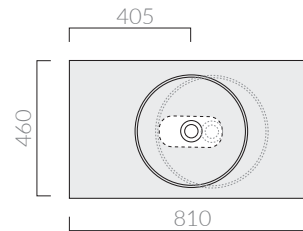

## COLORI / COLORS

● 2079NE nero opaco  
black matt

Struttura a pavimento cm 61  
Free standing structure cm 61

Kg. 5

## ACCESSORI NON INCLUSI / ACCESSORIES NOT INCLUDED

Mensola in ceramica senza foro.  
Ceramic shelf with no hole.

- 2057 bianco white
- 2057MT bianco matt matt white
- 2057NEMT nero matt matt black
- 2057SA sabbia sand
- 2057ON ottanio petrol blue

Mensola in ceramica foro centrale.  
Ceramic shelf with central hole.

- 2051 bianco white
- 2051MT bianco matt matt white
- 2051NEMT nero matt matt black
- 2051SA sabbia sand
- 2051ON ottanio petrol blue