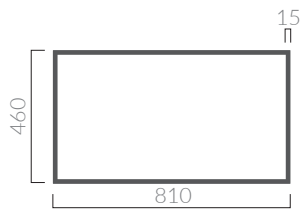

## COLORI / COLORS

● 2079NE nero opaco  
black matt

Struttura a pavimento cm 61  
Free standing structure cm 61

Kg. 5

Mensola in ceramica foro centrale.  
Ceramic shelf with central hole.

- 2051 bianco white
- 2051MT bianco matt matt white
- 2051NEMT nero matt matt black
- 2051SA sabbia sand
- 2051ON ottanio petrol blue