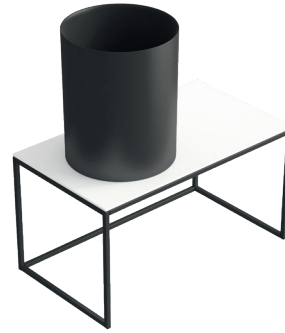

## COLORI / COLORS

● 2079NE nero opaco  
black matt

Struttura a pavimento cm 61  
Free standing structure cm 61

Kg. 5

## ACCESSORI NON INCLUSI / ACCESSORIES NOT INCLUDED

Mensola in ceramica senza foro.  
Ceramic shelf with no hole.

- 2057 bianco white
- 2057MT bianco matt matt white
- 2057NEMT nero matt matt black
- 2057SA sabbia sand
- 2057ON ottanio petrol blue

Mensola in ceramica foro centrale.  
Ceramic shelf with central hole.

- 2051 bianco white
- 2051MT bianco matt matt white
- 2051NEMT nero matt matt black
- 2051SA sabbia sand
- 2051ON ottanio petrol blue