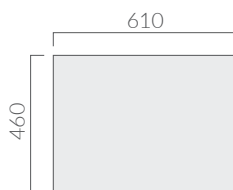

ACCESSORI INCLUSI / ACCESSORIES INCLUDED

ATTENZIONE/ ATTENTION

Galassia Srl persegue la filosofia di migliorare i prodotti aggiungendo nuovi materiali, innovazioni progettuali e tecnologie produttive.
L'azienda si riserva di cambiare

schede tecniche e caratteristiche di funzionamento degli articoli in ogni momento e senza necessità di preavviso.
I pesi possono subire variazioni del 20 %

Galassia Srl is constantly improving its products by adding new materials, new projects and modern production technologies. The company reserves the right to change any technical

specifications/dimension and/or operating characteristics of the products at any time and without giving notice. The ceramic items weight may vary up to 20%.