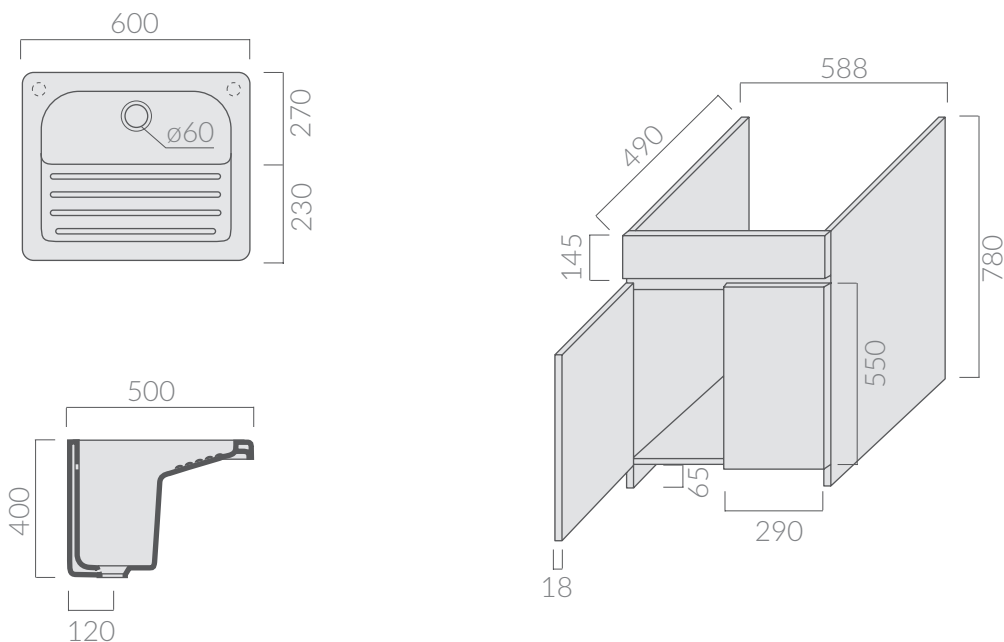

COLORI / COLORS

○ 2016 bianco
white

Lavatoio Venere.
Venere wash-tub.

Kg. 28

ACCESSORI NON INCLUSI / ACCESSORIES NOT INCLUDED

9028

Mobile per lavatoio Venere.
Cabinet for Venere wash-tub.

ATTENZIONE/ ATTENTION