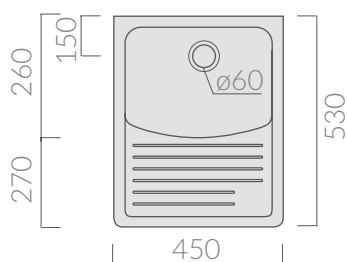

COLORI / COLORS

○ 2008      bianco  
white

Lavatoio Minerva.  
Minerva wash-tub.

Kg. 20

ACCESSORI NON INCLUSI / ACCESSORIES NOT INCLUDED

9011

Mobile per lavatoio Minerva.  
Cabinet for Minerva wash-tub.

ATTENZIONE/ ATTENTION