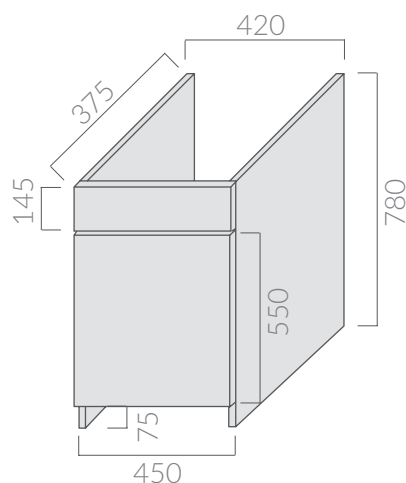

COLORI / COLORS

○ 2008      bianco  
white

Lavatoio Minerva.  
Minerva wash-tub.

Kg. 20

ACCESSORI NON INCLUSI / ACCESSORIES NOT INCLUDED

9011

Mobile per lavatoio Minerva.  
Cabinet for Minerva wash-tub.

ATTENZIONE/ ATTENTION