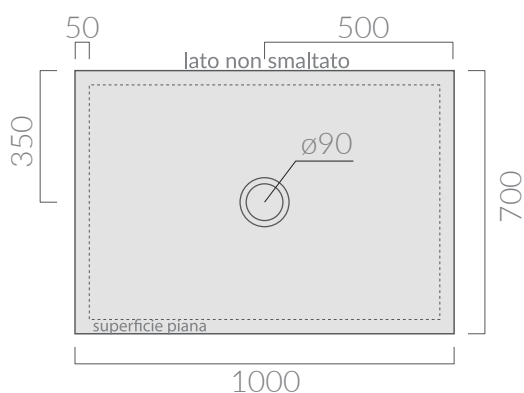

ACCESSORI INCLUSI / ACCESSORIES INCLUDED

Piletta ø90 per piatto doccia folia h3 con cover in ceramica. Capacità di scarico 24 Lt/min.
Open drain ø90 for FOLIA h3 shower tray ceramic cover included. Flushing Volume 24 Lt/min.

- **9074** bianco white
- **9074MT** bianco matt matt white
- **9074NEMT** nero matt matt black
- **9074SA** sabbia sand