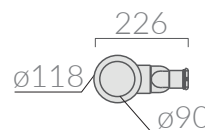

ATTENZIONE/ ATTENTION

Galassia Srl persegue la filosofia di migliorare i prodotti aggiungendo nuovi materiali, innovazioni progettuali e tecnologie produttive.
L'azienda si riserva di cambiare

schede tecniche e caratteristiche di funzionamento degli articoli in ogni momento e senza necessità di preavviso.
I pesi possono subire variazioni del 20 %

Galassia Srl is constantly improving its products by adding new materials, new projects and modern production technologies. The company reserves the right to change any technical

specifications/dimension and/or operating characteristics of the products at any time and without giving notice. The ceramic items weight may vary up to 20%.