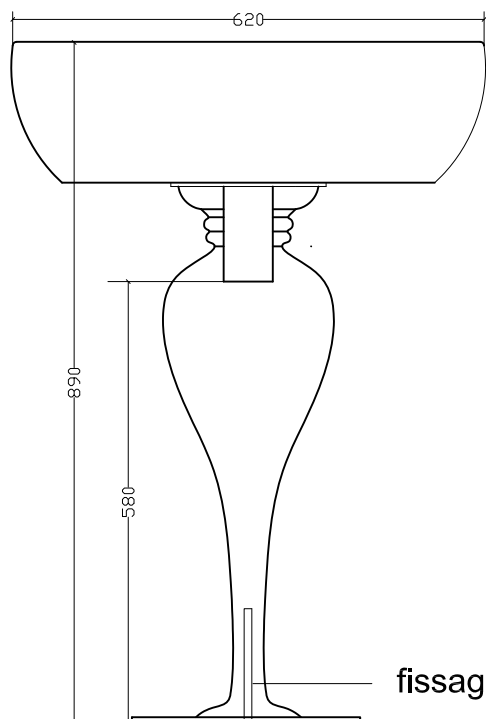

## MIDAS

Struttura portalavabo con basamento in metallo art. 5550AB

per lavabo art. 9863

lavabo ciotola da appoggio

Countertop bowl washbasin

Lavabo cuenco de apoyo

### Particolare basamento

Parete

Vista dall'alto  
Top View  
Vista desde arriba  
Vue du haut

Vista posteriore  
Rear view  
Vista posterior  
Vue en arrière

Vista laterale  
Lateral View  
Vista lateral  
Vue latérale