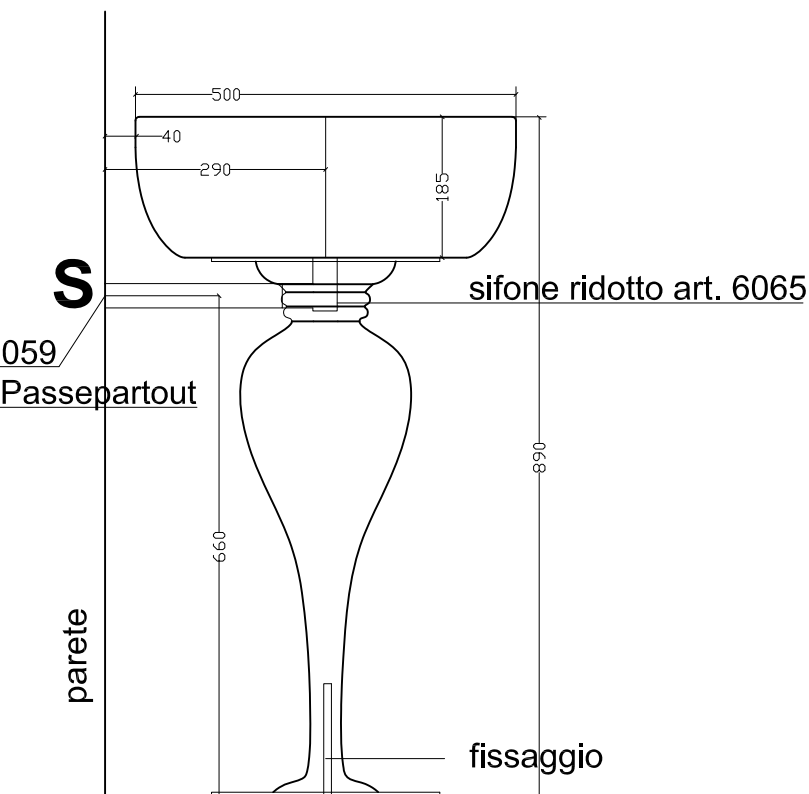

## MIDAS

Struttura portalavabo con basamento in metallo art. 5550AB

per lavabo art. 9863

lavabo ciotola da appoggio

Countertop bowl washbasin

Lavabo cuenco de apoyo

### Particolare basamento

Parete

Vista dall'alto  
Top View  
Vista desde arriba  
Vue du haut

Vista posteriore  
Rear view  
Vista posterior  
Vue en arrière

Vista laterale  
Lateral View  
Vista lateral  
Vue latérale

Il tassello va fissato a pavimento

**S= scarico**

**Galassia S.p.a.**

Zona Industriale Loc. Pantalone  
01030 Corchiano (VT) - Italia  
www.ceramicagalassia.com

Tel. +39 0761 573134  
Fax +39 0761 573458  
info@ceramicagalassia.com