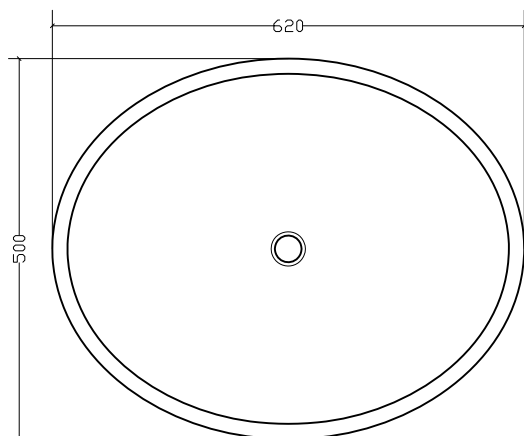

## MIDAS

Struttura portalavabo con basamento in metallo art. 5550AB

per lavabo art. 9863

lavabo ciotola da appoggio

Countertop bowl washbasin

Lavabo cuenco de apoyo

### Particolare basamento

Parete

Vista dall'alto  
Top View  
Vista desde arriba  
Vue du haut

Vista posteriore  
Rear view  
Vista posterior  
Vue en arrière

Vista laterale  
Lateral View  
Vista lateral  
Vue latérale