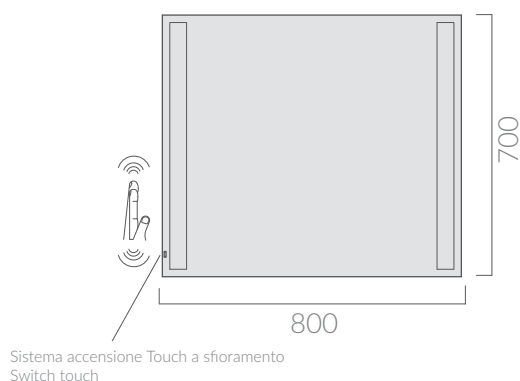

Specchiera 80x70 cm, filo lucido, completa di retroilluminazione a LED. Interruttore con sistema di accensione Touch a sfioramento. Classe energetica A+.

Mirror polished edge 80x70 cm, complete with LED backlighting. Switch ignition touch. A+ Energy Class.

Kg. 6

asole per inserimento stop fissaggio a parete
Slots for wall mounting plug's insertion

ATTENZIONE/ ATTENTION

Galassia Srl persegue la filosofia di migliorare i prodotti aggiungendo nuovi materiali, innovazioni progettuali e tecnologie produttive. L'azienda si riserva di cambiare