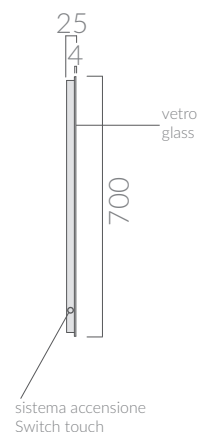

Specchiera 80x70 cm, filo lucido, completa di retroilluminazione a LED. Interruttore con sistema di accensione Touch a sfioramento. Classe energetica A+.

Mirror polished edge 80x70 cm, complete with LED backlighting. Switch ignition touch. A+ Energy Class.

Kg. 6

asole per inserimento stop fissaggio a parete
Slots for wall mounting plug's insertion

ATTENZIONE/ ATTENTION

Galassia Srl persegue la filosofia di migliorare i prodotti aggiungendo nuovi materiali, innovazioni progettuali e tecnologie produttive. L'azienda si riserva di cambiare