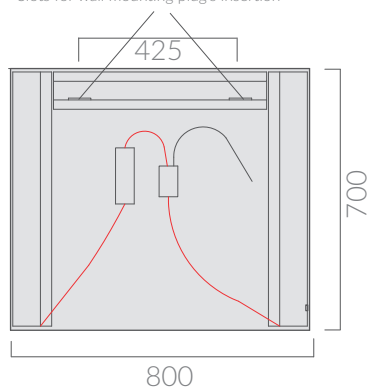

asole per inserimento stop fissaggio a parete
Slots for wall mounting plug's insertion