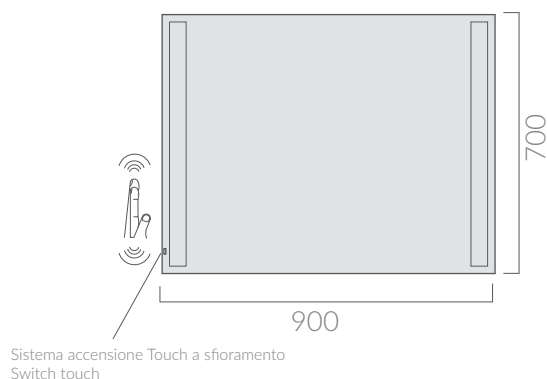

ATTENZIONE/ ATTENTION

Galassia Srl persegue la filosofia di migliorare i prodotti aggiungendo nuovi materiali, innovazioni progettuali e tecnologie produttive. L'azienda si riserva di cambiare

schede tecniche e caratteristiche di funzionamento degli articoli in ogni momento e senza necessità di preavviso. I pesi possono subire variazioni del 20 %

Galassia Srl is constantly improving its products by adding new materials, new projects and modern production technologies. The company reserves the right to change any technical

specifications/dimension and/or operating characteristics of the products at any time and without giving notice. The ceramic items weight may vary up to 20%.