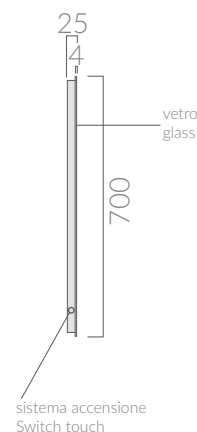

ATTENZIONE/ ATTENTION

Galassia Srl persegue la filosofia di migliorare i prodotti aggiungendo nuovi materiali, innovazioni progettuali e tecnologie produttive. L'azienda si riserva di cambiare

schede tecniche e caratteristiche di funzionamento degli articoli in ogni momento e senza necessità di preavviso. I pesi possono subire variazioni del 20 %

Galassia Srl is constantly improving its products by adding new materials, new projects and modern production technologies. The company reserves the right to change any technical

specifications/dimension and/or operating characteristics of the products at any time and without giving notice. The ceramic items weight may vary up to 20%.