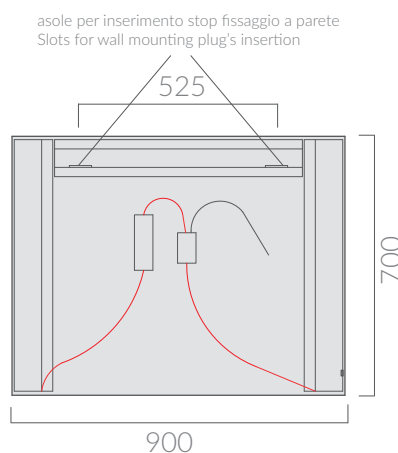

ATTENZIONE/ ATTENTION

Galassia Srl persegue la filosofia di migliorare i prodotti aggiungendo nuovi materiali, innovazioni progettuali e tecnologie produttive. L'azienda si riserva di cambiare

schede tecniche e caratteristiche di funzionamento degli articoli in ogni momento e senza necessità di preavviso. I pesi possono subire variazioni del 20 %

Galassia Srl is constantly improving its products by adding new materials, new projects and modern production technologies. The company reserves the right to change any technical

specifications/dimension and/or operating characteristics of the products at any time and without giving notice. The ceramic items weight may vary up to 20%.