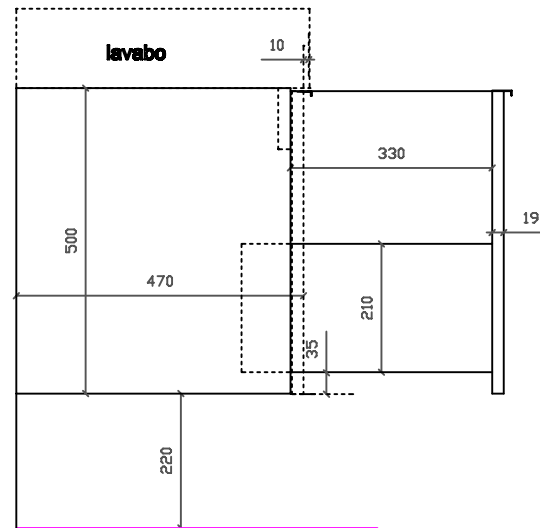

PLUS DESIGN

art. 6131 mobile sospeso con cestone estraibile per
lavabo cm 80X48 art. 6101

01/09/2015

Vista dall'alto

Vista dall'alto cestone con divisorio

Vista posteriore

Vista laterale

Vista frontale