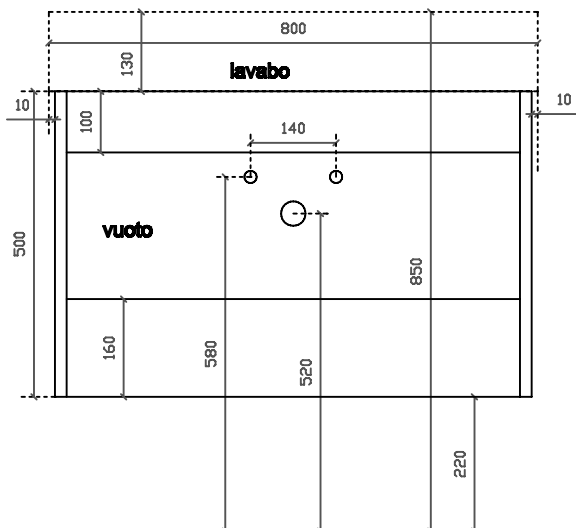

PLUS DESIGN

art. 6131 mobile sospeso con cestone estraibile per
lavabo cm 80X48 art. 6101

01/09/2015

Vista dall'alto

Vista dall'alto cestone con divisorio

Vista posteriore

Vista laterale

Vista frontale