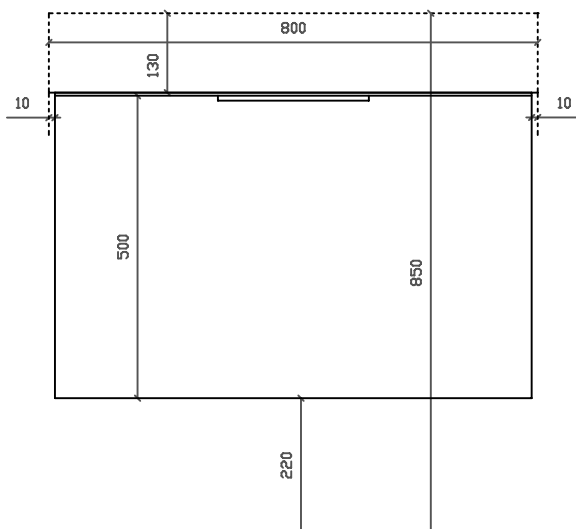

PLUS DESIGN

art. 6131 mobile sospeso con cestone estraibile per
lavabo cm 80X48 art. 6101

01/09/2015

Vista dall'alto

Vista dall'alto cestone con divisorio

Vista posteriore

Vista laterale

Vista frontale