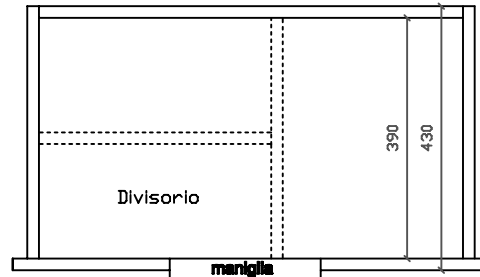

PLUS DESIGN

art. 6131 mobile sospeso con cestone estraibile per
lavabo cm 80X48 art. 6101

01/09/2015

Vista dall'alto

Vista dall'alto cestone con divisorio

Vista posteriore

Vista laterale

Vista frontale