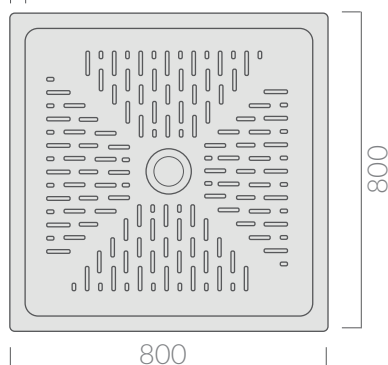

COLORI / COLORS

○ 4012 bianco
white

Piatto doccia Acquario filo pavimento in fire clay.
Fire clay shower tray Acquario installed at floor level.

Kg. 26

20 lato non smaltato/unglazed side

ATTENZIONE/ ATTENTION