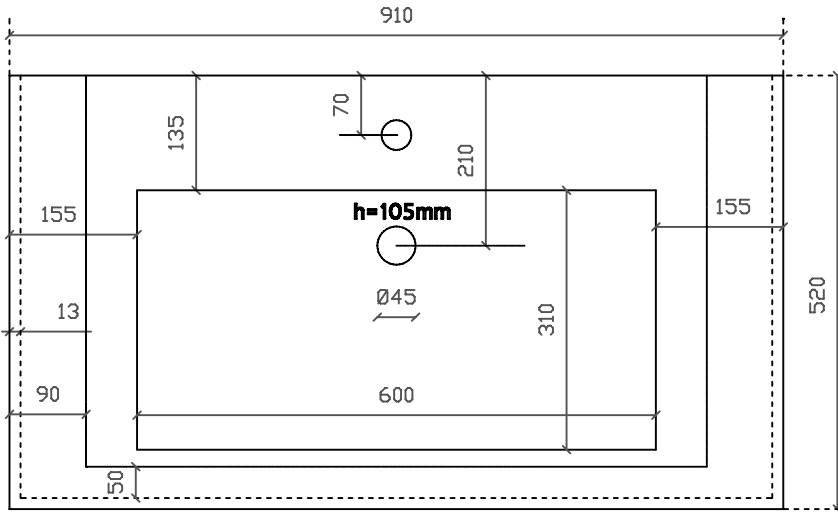

Lavabo sospeso/incasso sopra piano rub. monoforo cm 91
Art. 2043

Vista dall'alto

Vista Posteriore

Vista Laterale

Vista frontale