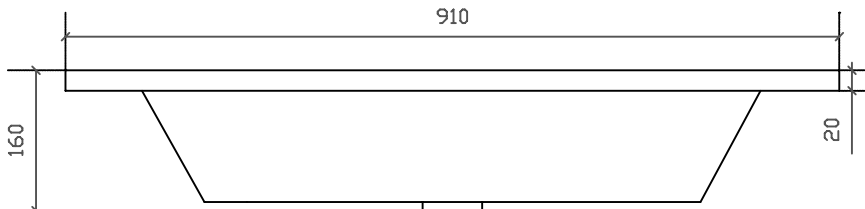

Lavabo sospeso/incasso sopra piano rub. monoforo cm 91
Art. 2043

Vista dall'alto

Vista Posteriore

Vista Laterale

Vista frontale