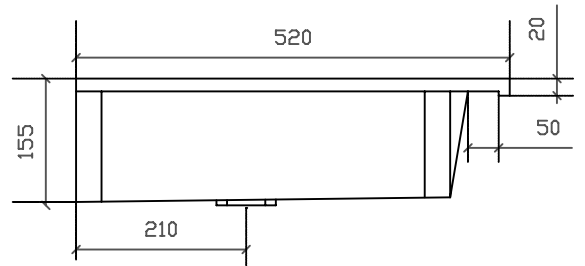

Lavabo sospeso/incasso sopra piano rub. monoforo cm 91
Art. 2043

Vista dall'alto

Vista Posteriore

Vista Laterale

Vista frontale