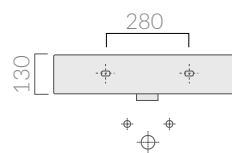

COLORI / COLORS

- 8974 bianco
 white
- 8974MT bianco matt
 matt white

Lavabo cm 61 x 46 monoforo con troppo pieno. Installazione sospesa.
Washbasin 61 x 46 cm 1 tap hole with overflow. Wall-hung installation.