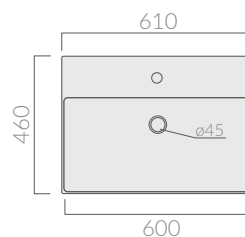

COLORI / COLORS

- 8974 bianco
 white
- 8974MT bianco matt
 matt white

Lavabo cm 61 x 46 monoforo con troppo pieno. Installazione sospesa.
Washbasin 61 x 46 cm 1 tap hole with overflow. Wall-hung installation.