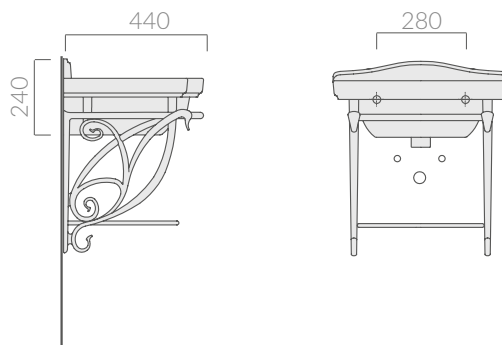

COLORI / COLORS

8476

alluminio anticato
old-looking aluminium

Struttura sospesa cm 55 in fusione di alluminio anticato.
Old-looking aluminium alloy wall-hung structure 55 cm.

Kg. 12

ACCESSORI INCLUSI / ACCESSORIES INCLUDED