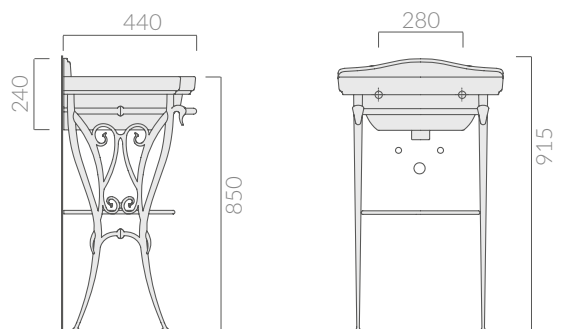

## COLORI / COLORS

● 8475

alluminio anticato  
old-looking aluminium

Struttura a pavimento cm 55 in fusione di alluminio anticato.  
Old-looking aluminium alloy structure 55 cm.

Kg. 14